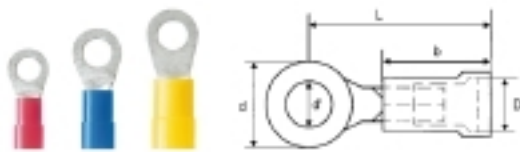

Terminale planos LIR 6M4 V

Weidmüller Interface GmbH & Co. KG
Klingenbergstraße 16
D-32758 Detmold
Germany
Fon: +49 5231 14-0
Fax: +49 5231 14-292083
www.weidmueller.com

Adaptadores sujetacables en anillo, aislados, en PVC

- modelos habituales en el mercado
- sin soldar
- con embudo alimentador cónico

Datos generales para pedido

Tipo	LIR 6M4 V
Código	9200230000
Versión	Terminale planos, Conector de cables aislado, 4 mm² - 6 mm²
GTIN (EAN)	40322484 10057
U.E.	100 Pieza