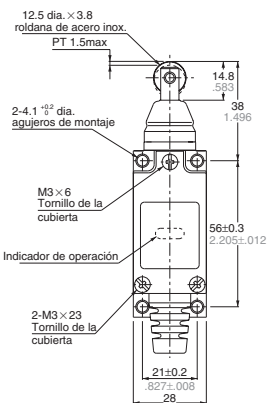

ESPECIFICACIONES

1. Valores nominales

Tensión de corte nominal	Carga	Carga resistiva (cos ϕ 1)	Carga inductiva (cos ϕ 0.4)
125V AC		5A	3A
250V AC		5A	2A
125V DC		0.4A	0.1A

2. Características

Tipo de contacto	1 contacto N.A. + 1 contacto N.C.
Material del contacto	Baño de oro sobre plata

DIMENSIONES

•Émbolo

AZ8111

(Estándar)

(Con lámpara de neon)

•Émbolo con roldana

AZ8112

(Estándar)