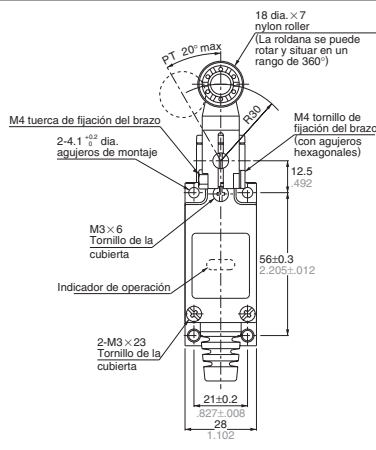

•Brazo con roldana

AZ8104

Estándar