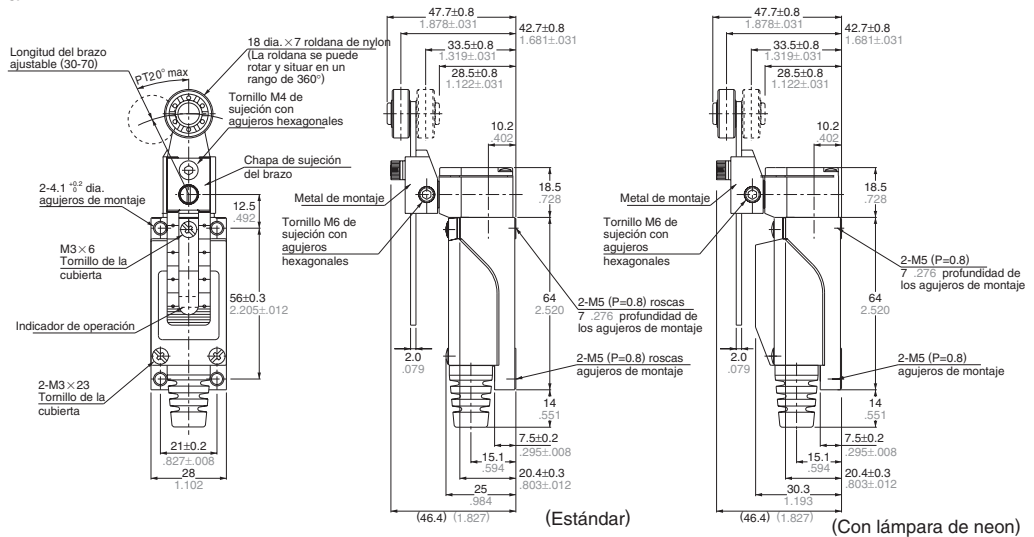

Con lámpara

VL (AZ8)

•Varilla ajustable

AZ8107

•Brazo ajustable con roldana

AZ8108

•Varilla flexible plástica

AZ8166

•Varilla flexible metálica

AZ8169

•Émbolo de actuación remota

AZ8181