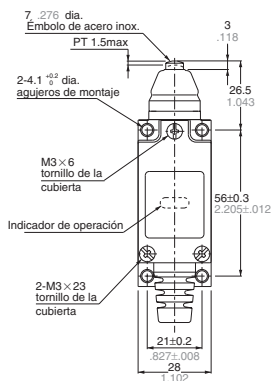

3. Características de operación

Actuador	Características	F.O. (N {gf}) max.
Émbolo		8.83 {900}
Émbolo con roldana		8.83 {900}
Émbolo con roldana cruzada		8.83 {900}
Brazo con roldana		5.88 {600}
Brazo con roldana ajustable		7.84 {800}~3.35 {342}
Varilla ajustable		7.84 {800}~1.99 {203}
Varilla flexible metálica		0.88 {90}
Émbolo de actuación remota		19.61 {2,000}~ 24.52 {2,500}*

DIMENSIONES

•Émbolo

AZ8111

(Estándar)

(Con lámpara de neon)

•Émbolo con roldana

AZ8112

(Estándar)