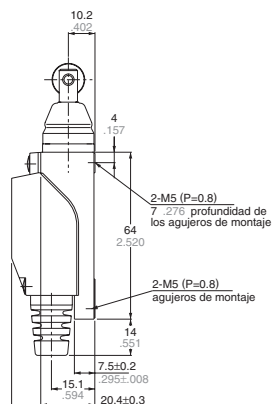

DIMENSIONES

•Émbolo

AZ8111

(Estándar)

(Con lámpara de neon)

•Émbolo con roldana

AZ8112

(Estándar)

(Con lámpara de neon)

•Émbolo con roldana cruzada

AZ8122

(Estándar)

(Con lámpara de neon)

•Brazo con roldana

AZ8104

Estándar

Con lámpara