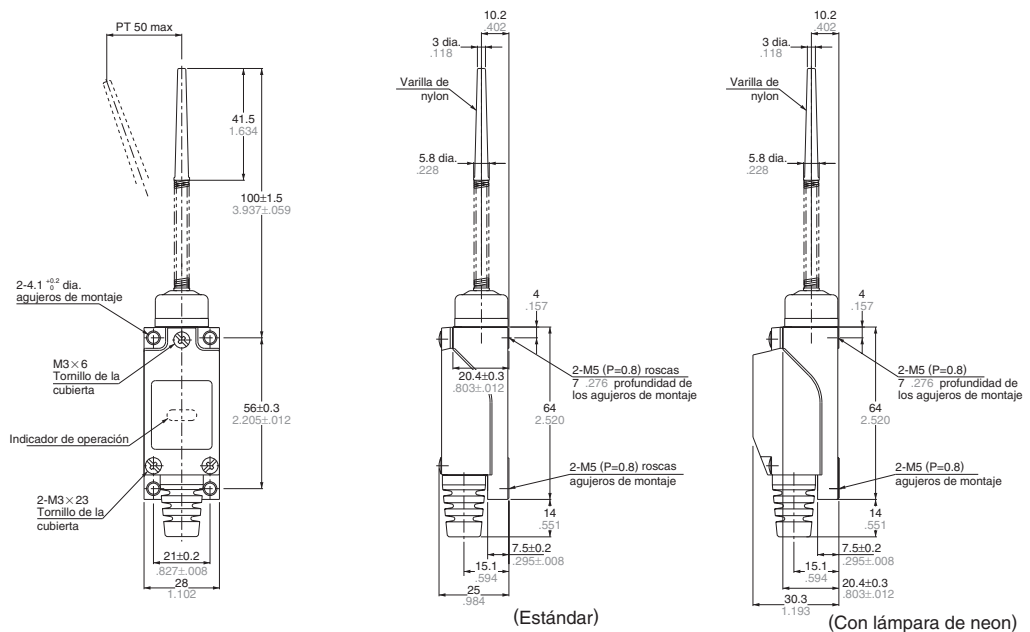

DIMENSIONES

•Émbolo

AZ8111

(Estándar)

(Con lámpara de neon)

•Émbolo con roldana

AZ8112

(Estándar)

Con lámpara

VL (AZ8)

•Varilla ajustable

AZ8107

•Brazo ajustable con roldana

AZ8108

•Varilla flexible plástica

AZ8166