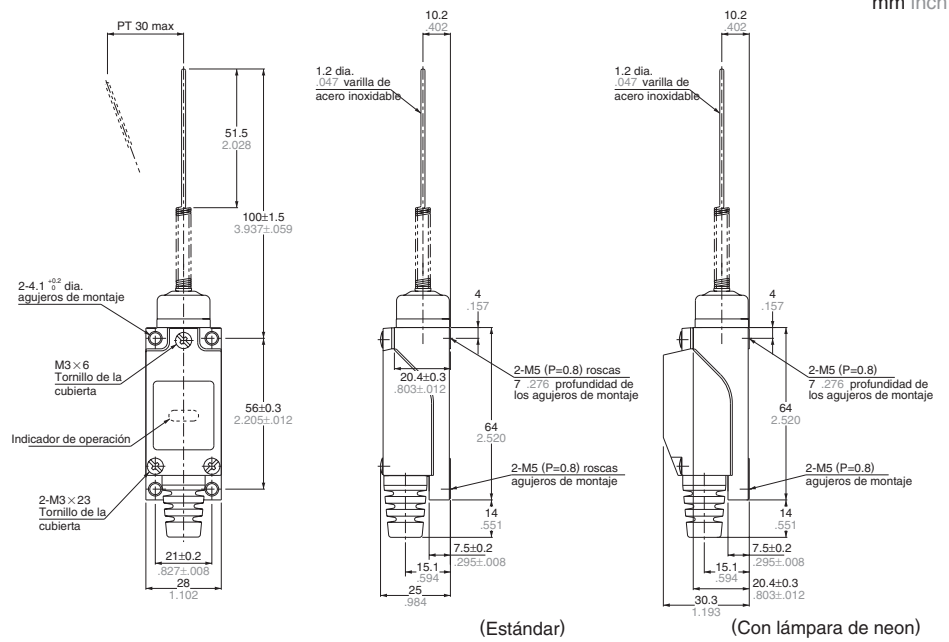

Con lámpara

VL (AZ8)

•Varilla ajustable

AZ8107

•Brazo ajustable con roldana

AZ8108

•Varilla flexible plástica

AZ8166

•Varilla flexible metálica

AZ8169

•Émbolo de actuación remota

AZ8181