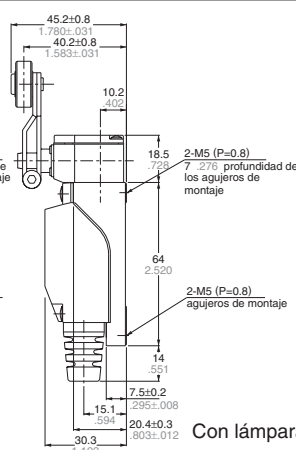

DIMENSIONES

•Émbolo

AZ8111

(Estándar)

(Con lámpara de neon)

•Émbolo con roldana

AZ8112

(Estándar)

Con lámpara

VL (AZ8)

•Varilla ajustable

AZ8107

•Brazo ajustable con roldana

AZ8108

•Varilla flexible plástica

AZ8166