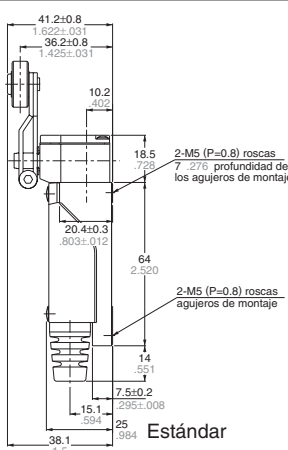

•Brazo con roldana

AZ8104

Estándar