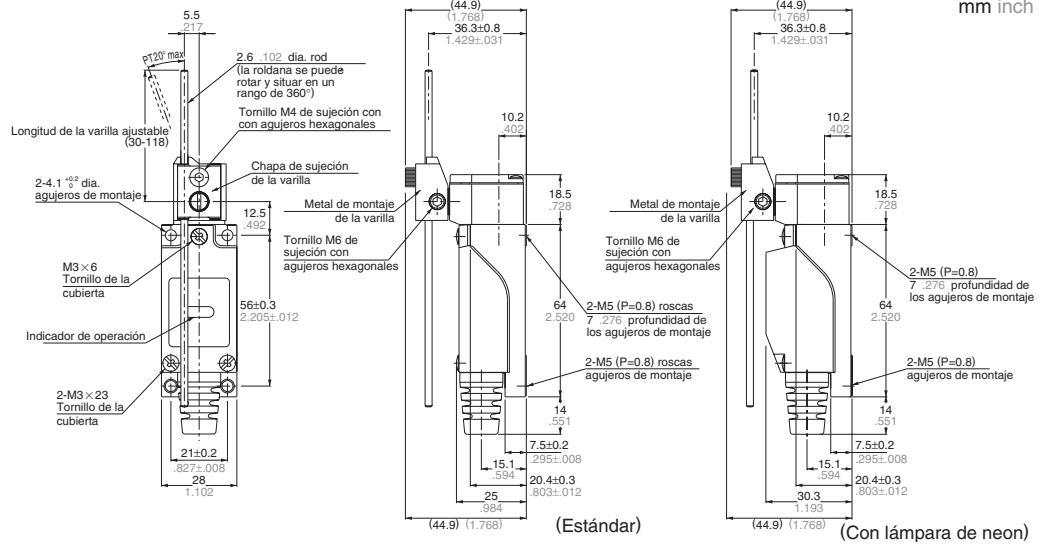

DIMENSIONES

•Émbolo

AZ8111

(Estándar)

(Con lámpara de neon)

•Émbolo con roldana

AZ8112

(Estándar)

(Con lámpara de neon)

•Émbolo con roldana cruzada

AZ8122

(Estándar)

(Con lámpara de neon)

•Brazo con roldana

AZ8104

Estándar

Con lámpara

VL (AZ8)

•Varilla ajustable

AZ8107

•Brazo ajustable con roldana

AZ8108

•Varilla flexible plástica

AZ8166