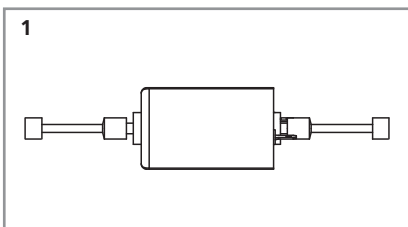

# ERSATZTEILE # 57090

Spare parts · Pièces détachées · Parti di ricambio · Repuestos · 备用零件

Nr:	Bezeichnung:	Description:	Désignation:	Descrizione:	Descripción:	说明:	PG*
57090A-01	Motor mit Achsen	Motor w axle	Moteur à essieux	Motore con assale	Motor con eje	马达组件	12
57090A-02	Radsatz (2 Stck.)	Wheelset (2 pcs.)	Essieux (2 u.)	Ruote (2 pezzi)	Eje (2 u.)	轮组 (2)	9
57090A-03	Treibriemen (4 Stck.)	Fiction tyre (4 pcs.)	Bandages (4 u.)	Pneumatico da trazione	Neumáticos de tracción	防滑轮胎 (4)	5
57090A-04	Lagerblech (2 Stck.)	Bearing plate (2 pcs.)	Plaque portant (2 u.)	Piastra di appoggio (2 p.)	Placa de apoyo (2 u.)	轴承板 (2)	6
50500-05	Kuppelhaken vorn	Coupling hook front	Attelage devant	Gancio frontale	Enganche delantero	前挂钩	4