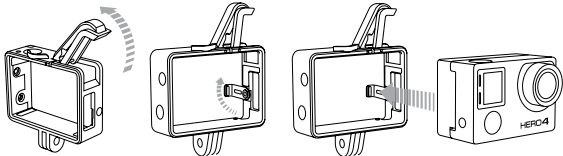

The Frame

LA FORMA MÁS PEQUEÑA Y
LIVIANA DE INSTALAR SU GOPRO.

GoPro[®]
Be a *HERO*. ■■■■

/ Qué incluye

THE FRAME

Incluye un diseño minimalista para el montaje compacto y la captura de audio óptima durante actividades de poca velocidad. Proporciona acceso simple a los puertos microSD, Micro HDMI y USB. Un seguro integrado permite quitar la cámara sin tener que mover el montaje.

SOLO LA CÁMARA

Paso 1

Destrabe el seguro en la parte superior derecha del Adaptador del marco.

Paso 2

Manteniendo el seguro abierto, deslice la cámara por el Adaptador del marco.

Paso 3

Cuando haya insertado la cámara correctamente, cierre el seguro.

CÁMARA + LCD TOUCH BACPAC O BATTERY BACPAC

Paso 1

Destrahe el seguro en la parte superior derecha del Adaptador del marco.

Paso 2

Destrahe el brazo de soporte de metal y extiéndalo 90°. El brazo debe usarse para asegurar correctamente el BacPac.

Paso 3

Deslice la cámara por el Adaptador del marco hasta que el BacPac apoye contra el brazo y luego cierre el seguro.

CONSEJO DE UN PROFESIONAL: ¿Quiere hacer una prueba antes de la grabación? Deje el brazo de soporte de metal sin extender dentro del Adaptador del marco y luego conecte y desconecte el **LCD Touch BacPac™** sin quitar la cámara. Tengo en cuenta que el LCD Touch BacPac no está asegurado correctamente para realizar tomas sin el brazo de soporte extendido.