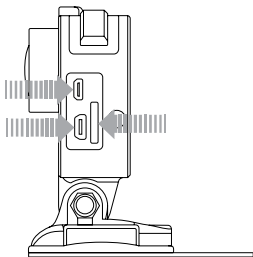

CÁMARA + LCD TOUCH BACPAC O BATTERY BACPAC

Paso 1

Destrahe el seguro en la parte superior derecha del Adaptador del marco.

Paso 2

Destrahe el brazo de soporte de metal y extiéndalo 90°. El brazo debe usarse para asegurar correctamente el BacPac.

Paso 3

Deslice la cámara por el Adaptador del marco hasta que el BacPac apoye contra el brazo y luego cierre el seguro.

CONSEJO DE UN PROFESIONAL: ¿Quiere hacer una prueba antes de la grabación? Deje el brazo de soporte de metal sin extender dentro del Adaptador del marco y luego conecte y desconecte el **LCD Touch BacPac™** sin quitar la cámara. Tengo en cuenta que el LCD Touch BacPac no está asegurado correctamente para realizar tomas sin el brazo de soporte extendido.

ACCESO A LOS PUERTOS

El Adaptador del marco proporciona acceso fácil y en todo momento a los puertos microSD, Micro HDMI y USB—perfectos para el video en vivo, la carga y la descarga de datos.

/ SOLO ENTORNOS SECOS