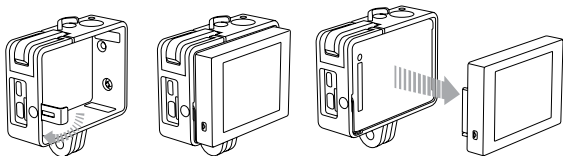

SOLO LA CÁMARA

Paso 1

Destrabe el seguro en la parte superior derecha del Adaptador del marco.

Paso 2

Manteniendo el seguro abierto, deslice la cámara por el Adaptador del marco.

Paso 3

Cuando haya insertado la cámara correctamente, cierre el seguro.

CÁMARA + LCD TOUCH BACPAC O BATTERY BACPAC

Paso 1

Destrahe el seguro en la parte superior derecha del Adaptador del marco.

Paso 2

Destrahe el brazo de soporte de metal y extiéndalo 90°. El brazo debe usarse para asegurar correctamente el BacPac.

Paso 3

Deslice la cámara por el Adaptador del marco hasta que el BacPac apoye contra el brazo y luego cierre el seguro.

CONSEJO DE UN PROFESIONAL: ¿Quiere hacer una prueba antes de la grabación? Deje el brazo de soporte de metal sin extender dentro del Adaptador del marco y luego conecte y desconecte el **LCD Touch BacPac™** sin quitar la cámara. Tengo en cuenta que el LCD Touch BacPac no está asegurado correctamente para realizar tomas sin el brazo de soporte extendido.

ACCESO A LOS PUERTOS

El Adaptador del marco proporciona acceso fácil y en todo momento a los puertos microSD, Micro HDMI y USB—perfectos para el video en vivo, la carga y la descarga de datos.

/ SOLO ENTORNOS SECOS