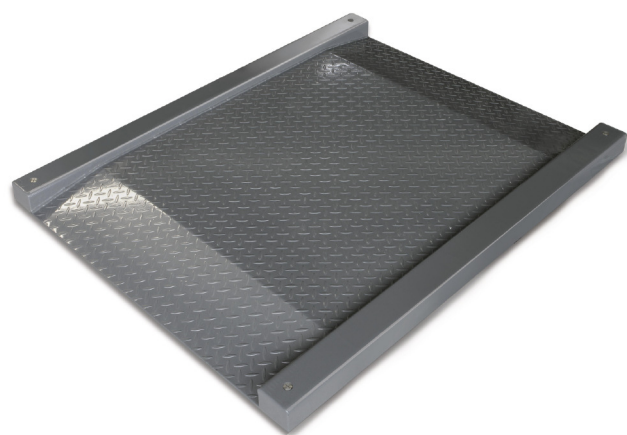

KERN KFD600V20LM

Wägebrücke mit IP67-Schutz mit zwei integrierten Auffahrampen

KERN®

Material de plato de pesaje:

Acero lacado

Superficie de pesaje (AxP):

1800 x 1200 mm

Sistema de medición

Campo de pesaje [Max]: 600 kg

Lectura [d]: 200 g

Resolución (no verificable): 3000

Datos de verificación

Carga mínima [Min]: 4 kg

IJKwaarde [e]: 200 g

Verificación en fábrica posible: si

Servicio

Adjustment at the location of installation: 961-250

Certificado DAkkS: 963-130

Verificación: 965-230

Categoría

Categoría: Plataformas

Product Group: Báscula

Embalaje & expedición

Dimensiones embalaje (AxPxA): 1400 x 1800 x 330 mm