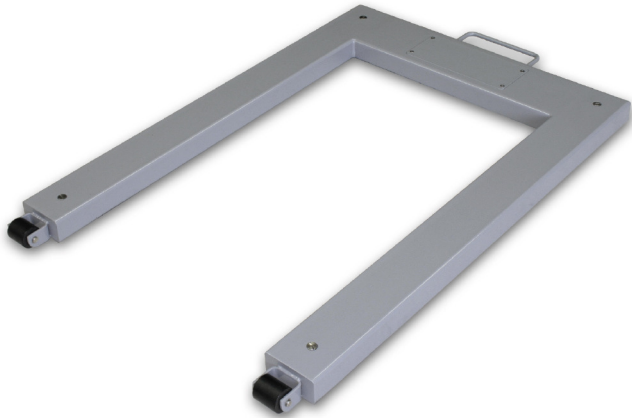

KERN KFU600V20M

U-Wägebrücke

KERN[®]

Sistema de medición

Campo de pesaje [Max]:	600 kg
Lectura [d]:	200 g
Resolución (no verificable):	3000

Datos de verificación

Carga mínima [Min]:	4 kg
IJkwaarde [e]:	200 g
Verificación en fábrica posible:	si

Servicio

Adjustment at the location of installation: 961-250

Certificado DAkkS:	963-130
Verificación:	965-230

Categoría

Categoría:	Plataformas
Product Group:	Plataforma

Embalaje & expedición

Dimensiones embalaje (AxPxA):	138 x 85 x 28 mm
Peso bruto:	84 kg
Peso neto:	52 kg
Plazo de entrega:	48 h
Tipo de envío:	Empresa de transporte

Diseno

Dimensiones del plato de pesaje (AxPxA):	840 x 1300 x 90 mm
Longitud del cable:	5 m
Material de plato de pesaje:	Metal lacado
Pies de tornillos girante:	si