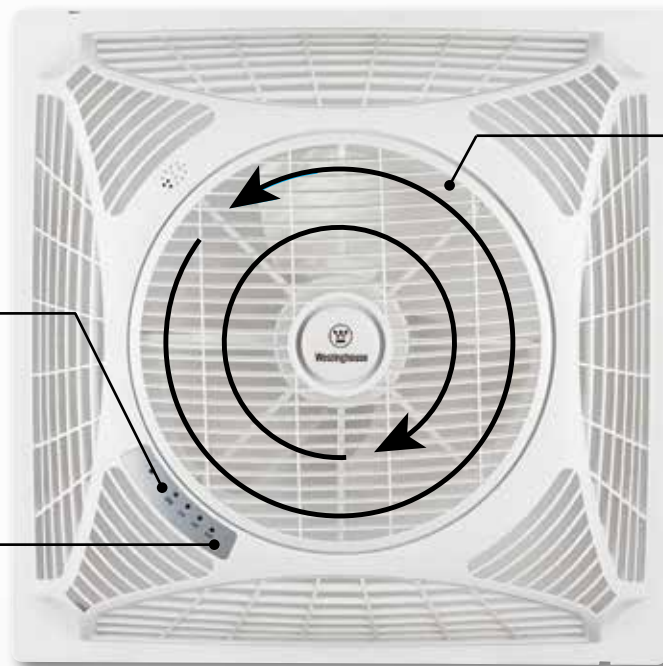

## Ventilador de techo

*La solución perfecta para falsos techos*

El ventilador de techo Windsquare de Westinghouse presenta un diseño discreto que no perjudica el rendimiento.

Fabricado a partir de materiales resistentes para lograr un rendimiento duradero, fiable y silencioso, simplemente instale Windsquare en un falso techo para proporcionar una brisa fresca y reconfortante en oficinas, tiendas o cualquier lugar con una aplicación de falso techo.

El mando a distancia\* con soporte de pared incorpora un temporizador programable con 3 opciones:  
- Configuración de 2, 4 o 6 horas.

Indicador del ventilador con ledes de larga duración.

La rejilla de 360° gira hacia derecha e izquierda para una circulación del aire uniforme.

Marco opcional incluido para instalaciones en falso techos con placas de mayor tamaño.

*\*Necesita una pila CR2025 (no incluida).*

### INSTALACIÓN EN 4 SENCILLOS PASOS.

1. Retire una de las placas del falso techo.

2. Coloque el ventilador de techo dentro del falso techo.

3. Retire otra placa del techo e inserte 3 cables eléctricos dentro del bloque terminal.