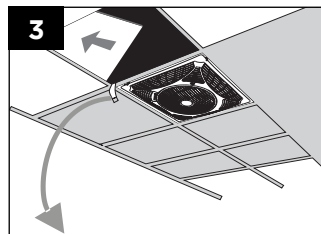

### ESPECIFICACIONES

N.º art.	Tamaño	Acabado	Acabado de las aspas	Tamaño del motor	Dimensiones	Ampliación de las dimensiones del techo	Tipo de instalación	Inclinación de las aspas	Material	Potencia (A/M/B)	Voltaje	Longitud del cable conductor
72060	36 cm	Blanco	Blanco	78 x 74 x 25 mm	22 cm A x 62 cm A x 62 cm P	10,1 cm	En un falso techo	13°	Plástico	52/44/39	230V/50Hz	12 cm
R. P. M. (A/M/B)	Flujo máximo del ventilador (m3/min)	Eficiencia del caudal (m3/ Min) W	Nivel de ruido dB (A)	Consumo eléctrico en reposo (W)	Consumo eléctrico anual (kWh/a)	Velocidad máxima del aire (metros/s)						
1250/1130/920	99	2	62	0,38	17,14	3,28						

### INSTALACIÓN EN 4 SENCILLOS PASOS.

1. Retire una de las placas del falso techo.

2. Coloque el ventilador de techo dentro del falso techo.

3. Retire otra placa del techo e inserte 3 cables eléctricos dentro del bloque terminal.