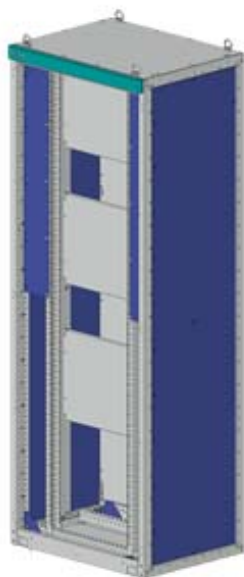

SIVACON, Armario, caja vacía, sismorresistente, IP40, Al: 2200 mm, An: 600 mm, P: 600 mm

La versión	
Nombre comercial del producto	SIVACON
Designación del producto	Armario vacío
Tipo de producto	sismorresistente
Tipo de superficie	pintado con pintura al polvo
Tipo de producto / ejecución CEM	No
Clase de protección	
Grado de protección IP	IP40
Clase de protección del material	Clase de protección 1
Idoneidad	
Apto para incorporar / para dimensionamientos métricos	Sí
Aptitud para integración	
• instalación en superficie	Sí
• Instalación empotrada	No
Aptitud para uso / para uso al exterior	No
Apariencia	
Código de color RAL	RAL 7035

Color	gris claro
-------	------------

Detalles del producto

Componente del producto	
<ul style="list-style-type: none"> • puerta de ventilación • placa de montaje • puerta trasera • puerta transparente • placa de montaje ajustable en profundidad 	<p>No</p> <p>Sí</p> <p>No</p> <p>No</p> <p>Sí</p>
Propiedad del producto / de la caja / carcasa disponible en hilera	No

Número

Número de puertas	1
-------------------	---

Diseño Mecánico

Altura	2 200 mm
Anchura	600 mm
Profundidad	600 mm
Tipo de fijación	
<ul style="list-style-type: none"> • Montaje en bastidor de 19" • montaje en base • montaje en pared 	<p>No</p> <p>Sí</p> <p>No</p>
Material	acero