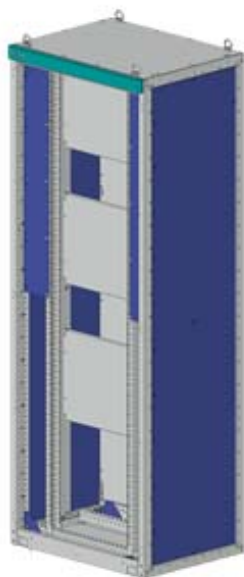

SIVACON, Armario, caja vacía, sismorresistente, IP40, Al: 2200 mm, An: 800 mm, P: 600 mm

La versión	
Nombre comercial del producto	SIVACON
Designación del producto	Armario vacío
Tipo de producto	sismorresistente
Tipo de superficie	pintado con pintura al polvo
Tipo de producto / ejecución CEM	No
Clase de protección	
Grado de protección IP	IP40
Clase de protección del material	Clase de protección 1
Idoneidad	
Apto para incorporar / para dimensionamientos métricos	Sí
Aptitud para integración	
• instalación en superficie	Sí
• Instalación empotrada	No
Aptitud para uso / para uso al exterior	No
Apariencia	
Código de color RAL	RAL 7035

Color	gris claro
-------	------------

Detalles del producto

Componente del producto	
<ul style="list-style-type: none"> • puerta de ventilación • placa de montaje • puerta trasera • puerta transparente • placa de montaje ajustable en profundidad 	<ul style="list-style-type: none"> No Sí No No Sí
Propiedad del producto / de la caja / carcasa disponible en hilera	No

Número

Número de puertas	1
-------------------	---

Diseño Mecánico

Altura	2 200 mm
Anchura	800 mm
Profundidad	600 mm
Tipo de fijación	
<ul style="list-style-type: none"> • Montaje en bastidor de 19" • montaje en base • montaje en pared 	<ul style="list-style-type: none"> No Sí No
Material	acero