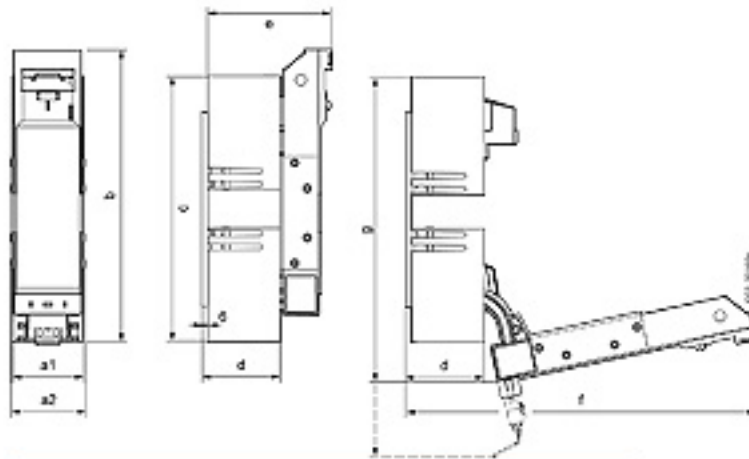

Diseño Mecánico

Altura	326 mm
Anchura	83 mm
Profundidad	144 mm
Tipo de fijación	montaje fijo
Tipo de fijación	
<ul style="list-style-type: none"> • montaje sobre barra 	No
Peso neto	1 724 g

Certificados

<https://support.industry.siemens.com/cs/ww/es/ps/3NH7360-4>

Base de datos de imágenes (fotos de producto, dibujos acotados 2D, modelos 3D, esquemas de conexiones, ...)

http://www.automation.siemens.com/bilddb/cax_en.aspx?mlfb=3NH7360-4

CAX-Online-Generator

<http://www.siemens.com/cax>

Tender specifications

<http://www.siemens.com/specifications>

Baugröße	Maße a1 mm	a2	b	c	d	e	f	g
1	71,3	71,3	266	230	67	124	316,4	317,7
1L	71	75	306	270	73	130	362	313
2L	79	83	326	296	87	144	390	336
3L	93	97	341	311	101	158	418	360
1XL	71	76	325	289	73	124	380	332
2XL	79	83	341	311	87	144	410	354