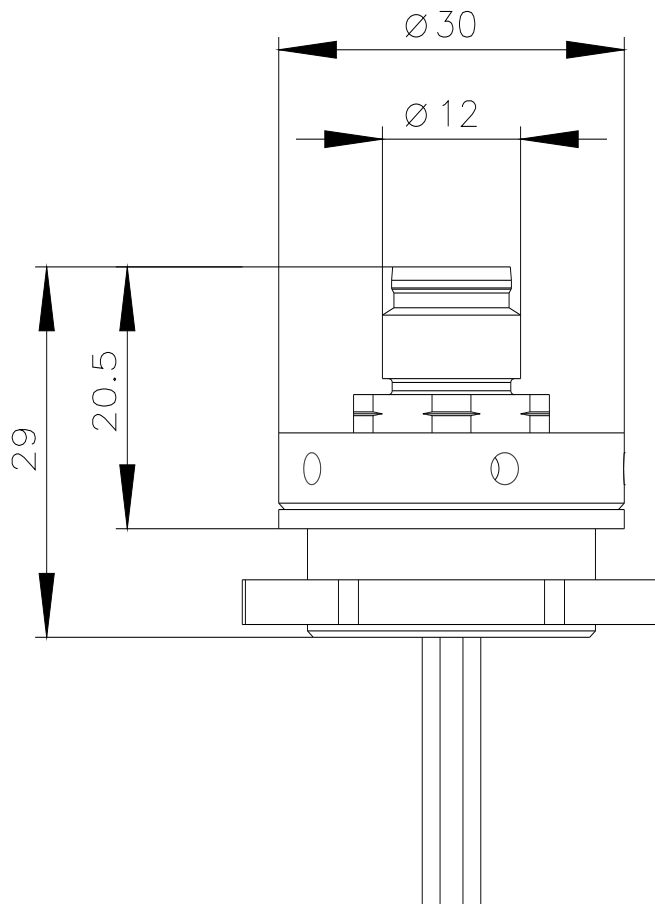

letzte Änderung:

22.12.2020