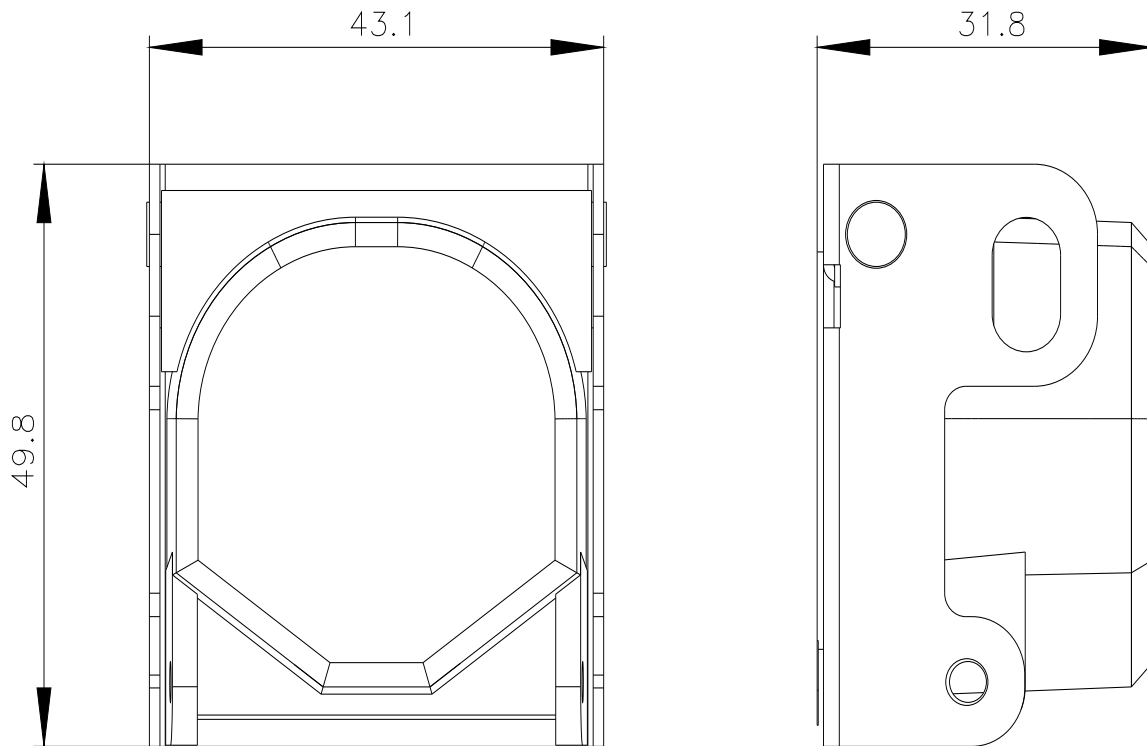

Weitere Informationen

Information- and Downloadcenter (Kataloge, Broschüren,...)

<https://www.siemens.de/ic10>

Industry Mall (Online-Bestellsystem)

<https://mall.industry.siemens.com/mall/de/de/Catalog/product?mlfb=3SU1950-0DV80-0AA0>

CAX-Online-Generator

<http://support.automation.siemens.com/WW/CAXorder/default.aspx?lang=de&mlfb=3SU1950-0DV80-0AA0>

Service&Support (Handbücher, Betriebsanleitungen, Zertifikate, Kennlinien, FAQs,...)

<https://support.industry.siemens.com/cs/ww/de/ps/3SU1950-0DV80-0AA0>

Bilddatenbank (Produktfotos, 2D-Maßzeichnungen, 3D-Modelle, Geräteschaltpläne, EPLAN Makros, ...)

<http://www.automation.siemens.com/bilddb/cax_de.aspx?mlfb=3SU1950-0DV80-0AA0&lang=de>

letzte Änderung:

21.12.2020