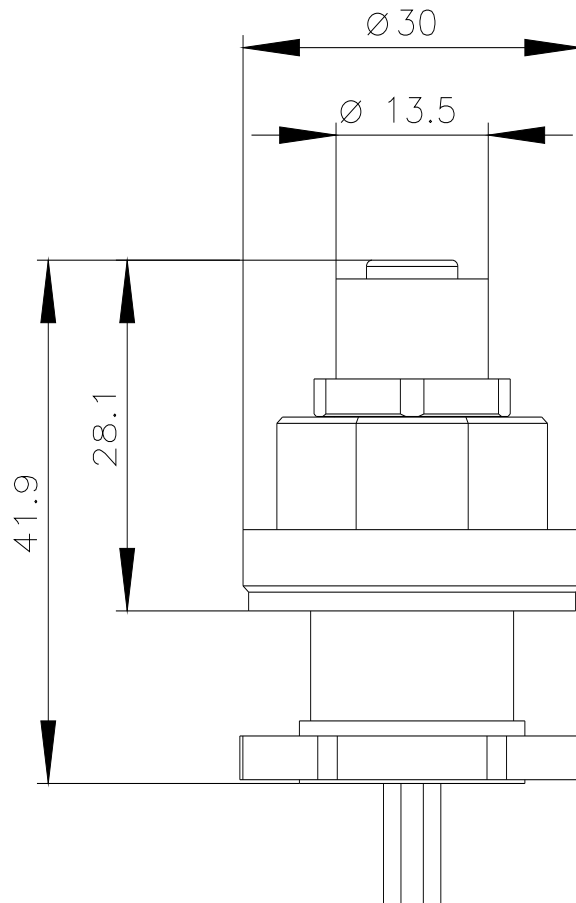

Adapter M12-Buchse, 4-polig, zur M20 Kabeleinführung, für Metallgehäuse

Produkt-Markenname	SIRIUS ACT
Produkt-Bezeichnung	Adapter
Ausführung des Produkts	M12-Buchse (female), 4-polig zur M20 Kabeleinführung
Produkttyp-Bezeichnung	3SU1
Allgemeine technische Daten	
Schutzart IP	IP66, IP67, IP69(IP69K)
RoHS-Richtlinie (Datum)	10/01/2014
Betriebsspannung Bemessungswert	250 V
Anschlüsse/ Klemmen	
Leitungslänge	0,5 m
Einbau/ Befestigung/ Abmessungen	
Einbauhöhe	28,1 mm
Einbautiefe	13,8 mm
Zubehör	
Material des Zubehörs	Metall
Farbe des Zubehörs	schwarz
Approbationen/ Zertifikate	
allgemeine Produktzulassung	Konformitätserklärung

Bilddatenbank (Produktfotos, 2D-Maßzeichnungen, 3D-Modelle, Geräteschaltpläne, EPLAN Makros, ...)

http://www.automation.siemens.com/bilddb/cax_de.aspx?mfb=3SU1950-0HA10-0AA0&lang=de

letzte Änderung:

22.12.2020 