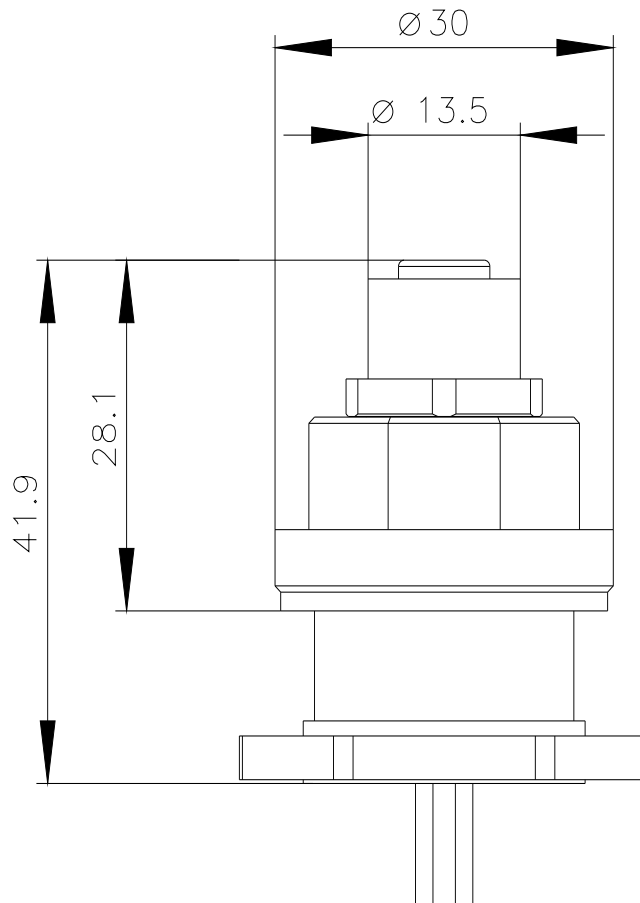

Weitere Informationen

Information- and Downloadcenter (Kataloge, Broschüren,...)

<https://www.siemens.de/ic10>

Industry Mall (Online-Bestellsystem)

<https://mall.industry.siemens.com/mall/de/de/Catalog/product?mfb=3SU1950-0HU10-0AA0>

CAX-Online-Generator

<http://support.automation.siemens.com/WW/CAXorder/default.aspx?lang=de&mfb=3SU1950-0HU10-0AA0>

Service&Support (Handbücher, Betriebsanleitungen, Zertifikate, Kennlinien, FAQs,...)

<https://support.industry.siemens.com/cs/ww/de/ps/3SU1950-0HU10-0AA0>

Bilddatenbank (Produktfotos, 2D-Maßzeichnungen, 3D-Modelle, Geräteschaltpläne, EPLAN Makros, ...)

<http://www.automation.siemens.com/bilddb/cax_de.aspx?mfb=3SU1950-0HU10-0AA0&lang=de>

letzte Änderung:

22.12.2020