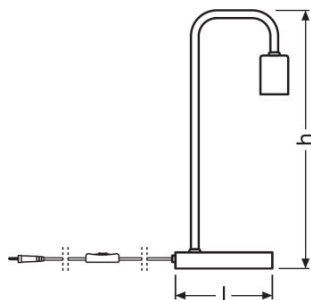

Dimensiones y peso

Largo	150,0 mm
Alto	375,0 mm
Peso del producto	950,00 g

Colores y materiales

Material del cuerpo	GLASS
Material cobertura	Glass

Temp. y condiciones de funcionamiento

Margen de temperatura ambiente	-20...40 °C
---------------------------------------	-------------

Certificados & Normas

Tipo de protección	II
Tipo de protección	IP20
Normas	CEEACREACH

EQUIPAMIENTO / ACCESORIOS

– Accesorios de montaje y conexión completos incluidos

LOGISTICAL DATA

Código del producto	Unidad de embalaje (Piezas/unidad)	Dimensiones (largo x ancho x alto)	Peso bruto	Volúmen
4058075217102	Estuche de cartón 1	190 mm x 190 mm x 472 mm	1141,00 g	17.04 dm ³
4058075217119	Embalaje de envío 6	590 mm x 395 mm x 485 mm	9760,00 g	113.03 dm ³