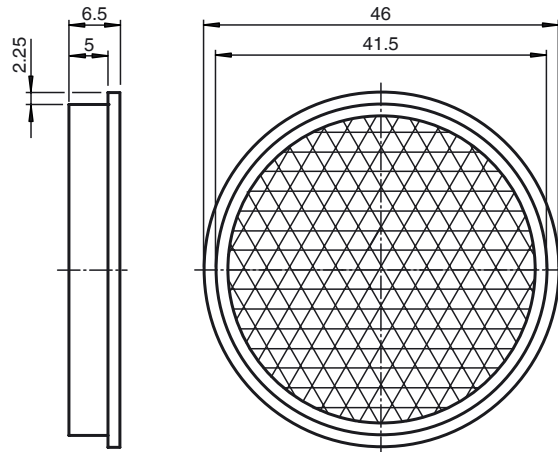

Referencia de pedido

REF-A46

Reflector, redondo \varnothing 46 mm, autoadhesivo

Características

- Montaje simple mediante autoadhesivo

Dimensiones

Datos técnicos

Datos generales

Tipo redondo

Condiciones ambientales

Temperatura ambiente -20 ... 85 °C (-4 ... 185 °F)

Datos mecánicos

Material PMMA/ABS

Dimensiones Diámetro: 46 mm

Fijación autoadhesivo