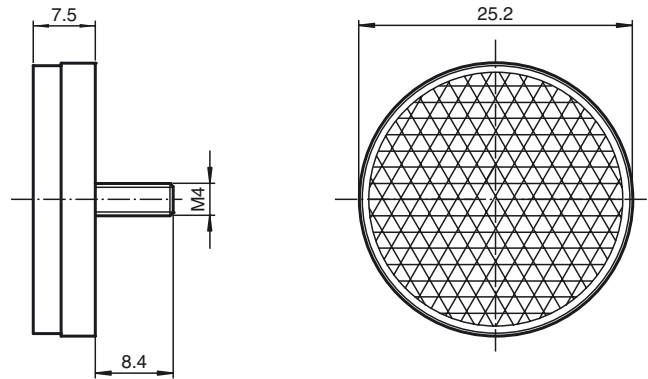

Dimensiones

Referencia de pedido

REF-S25

Reflector, redondo \varnothing 25 mm, tornillos de fijación M4

Características

- Montaje simple mediante tornillos de fijación

Datos técnicos

Datos generales

Tipo redondo

Condiciones ambientales

Temperatura ambiente -20 ... 85 °C (-4 ... 185 °F)

Datos mecánicos

Material PMMA/ABS

Dimensiones Diámetro: 25 mm

Fijación Tornillos de fijación