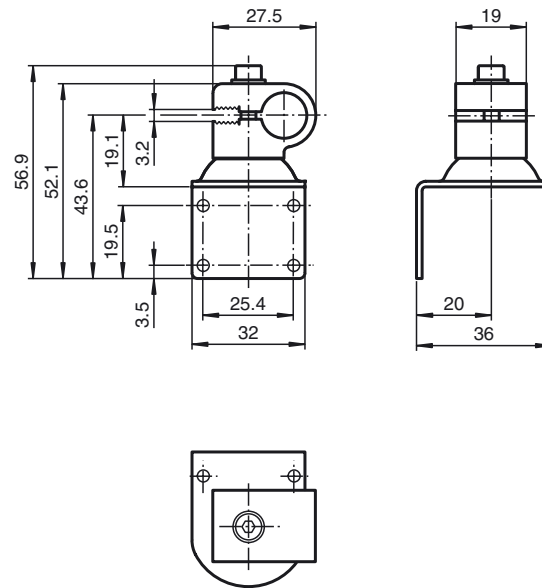

### Referencia de pedido

**OMH-ML100-03**

Ayuda de montaje para en barra cilíndrica  $\varnothing$ 12mm o latón (grosor 1,5 ... 3mm)

### Características

- Ayuda de montaje para en barra cilíndrica o latón
- Montaje fácil y rápido

### Dimensiones