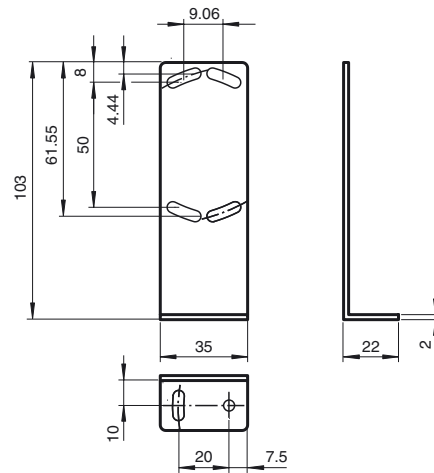

Referencia de pedido

OMH-RL31-02

Abrazadera de montaje estrecha

Características

- Kit de fijación
- Montaje fácil y rápido

Dimensiones

Datos técnicos

Datos mecánicos

Material Laton, cincado

Serie adecuada

Serie Serie 31