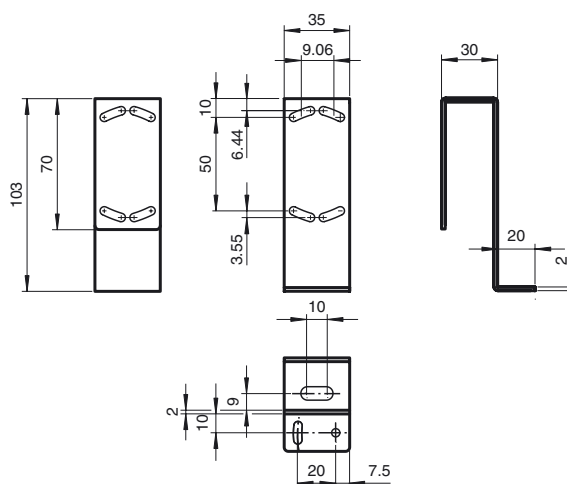

CE

Referencia de pedido

OMH-RL31-03

Abrazadera de montaje estrecha

Características

- Kit de fijación
- Montaje fácil y rápido

Dimensiones

Datos técnicos

Datos mecánicos

Material Latón, cincado

Serie adecuada

Serie Serie 31