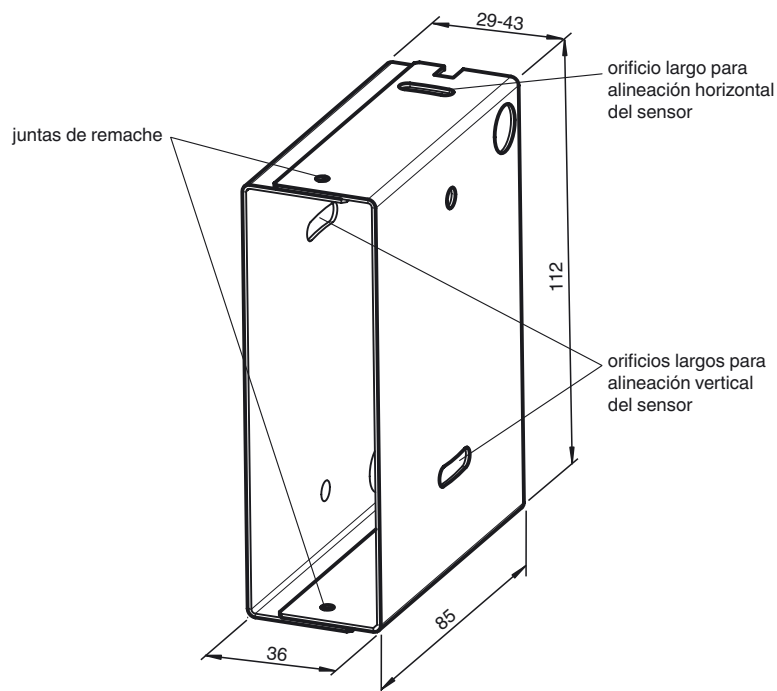

**Referencia de pedido**

**OMH-RLK29**

Angulo de fijación

**Características**

- Kit de fijación
- Montaje fácil y rápido

sólo para versión de compartimentos de terminales, Opción 116

**Dimensiones**

**Datos técnicos**

**Datos mecánicos**

Material	acero inoxidable
Masa	aprox. 85 g

**Serie adecuada**

Serie	RLK28 RLK29
-------	----------------

Fecha de publicación: 2013-11-18 14:43 Fecha de edición: 2013-11-27 11:4762\_spa.xml