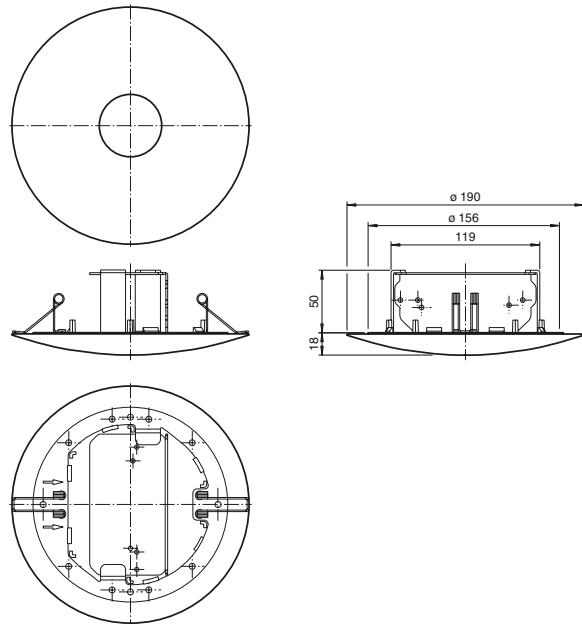

**RMS/RaDec Ceiling Kit wh**

Kit de montaje en el techo para sensores de radar de las series RMS y RaDec

- Instalación sin herramientas

Color: blanco

**Dimensiones**

**Datos mecánicos**

Material	Plástico y Aluminio
Montaje	Instalado malfermo: $\ddot{R}$ 131 mm Instalado profundo: mín. 60 mm
Masa	aprox. 226 g
Fijación	Terminales y tornillos posible
<b>Serie adecuada</b>	
Serie	RMS , RaDec