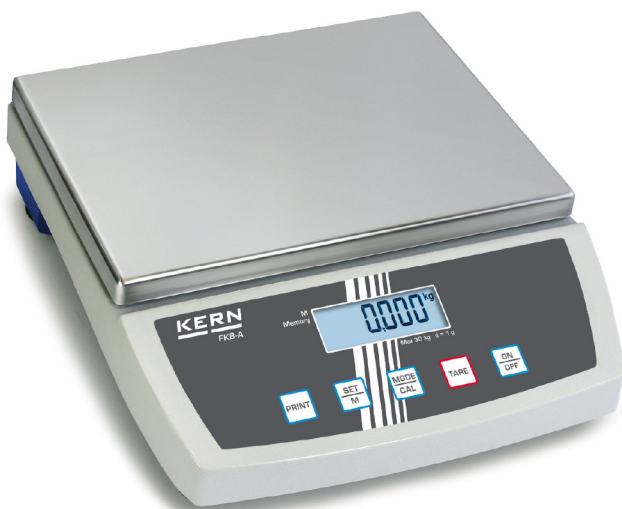

KERN FKB 15K0.5A

Balanza compacta con plato de pesaje grande hasta 65 kg

Sistema de medición

Campo de pesaje [Max]:	15 kg
Intervalo de estabilización en condiciones de labo:	3 s
Lectura [d]:	500 mg
Linealidad:	1,500 g
Peso recomendado para ajuste:	15 kg (F2)
Posibilidades de ajuste:	Ajuste con pesa externa
Rango de tara:	15 kg
Reproducibilidad:	500 mg
Resolución:	30000
Sistema de pesaje:	Bandas extensométricas
Tiempo de calentamiento:	2 h
Unidades de pesaje:	* dwt g gn kg lb mo oz t t tl (HK) tl (Singap. Malays) tl (Tw)

Indicación

Dígitos de alto de pantalla:	2,500 cm
------------------------------	----------

Contaje

Peso parcial mínimo para cuentapiezas (Laboratorio):	1 g
Peso parcial mínimo para cuentapiezas (Normal):	10 g
Resolución de contaje:	15000

Servicio

Alineación en el lugar de instalación:	961-248
Certificado DAkkS:	963-128

Categoría

Categoría:	Balanzas
Product Group:	Balanza de mesa

Embalaje & expedición

Dimensiones embalaje (AxPxX):	475 x 470 x 190 mm
Peso bruto:	6,230 kg
Peso neto:	5,240 kg
Plazo de entrega:	24 h
Tipo de envío:	Servicio de paquetería

Diseno

Dimensiones carcasa (AxPxX):	348 x 390 x 113 mm
Dimensiones del plato de pesaje (AxPxX):	348 x 390 x 113 mm
Material carcasa:	Plástico
Material de plato de pesaje:	acero inoxidable
Superficie de pesaje (AxP):	340 x 240 mm