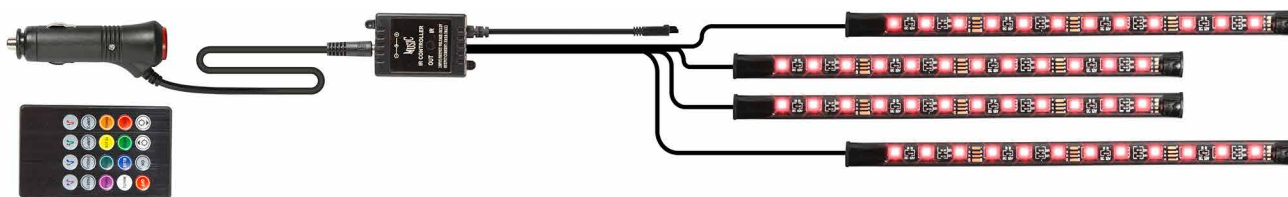

## Iluminación interior del automóvil TX-140

- **Micrófono incorporado altamente sensible, el espectro de luz y colores se adapta automáticamente a la música.**
- **Illuminate the vehicle interior, according to your wishes in 8 different colors**
- **8 modos automáticos con reproducción de color cambiante**

### Especificaciones técnicas:

- Mando a distancia con 20 teclas
- Peso / Dimensiones: 0.2kg / (L) 22 x (W) 1.5 x (H) 0.5cm
- Fuente de alimentación 12V encendedor
- Longitud del cable aprox. 105cm (frente)
- Longitud del cable aprox. 140cm (trasero)
- Fusible interno 3A

### Compatibilidad:

Se puede usar con todos los enchufes de automóvil de 12V

### Contenido del paquete:

Interior coche luz TX-140, manual

Número de artículo 4858