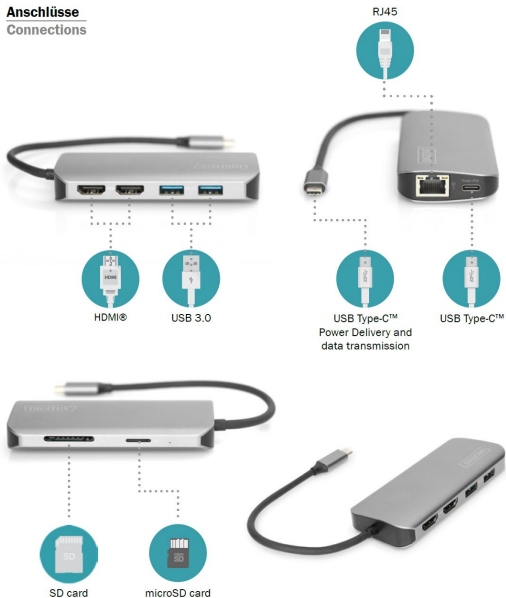

Anschlüsse
Connections

Assmann Electronic GmbH declara que la Declaración de Conformidad es parte del contenido de suministro. Si la Declaración de Conformidad no está incluida, puede solicitarla por correo postal en la dirección de la fabricante indicada a continuación.

www.assmann.com
Assmann Electronic GmbH
Auf dem Schüffel 3
58513 Lüdenscheid
Alemania