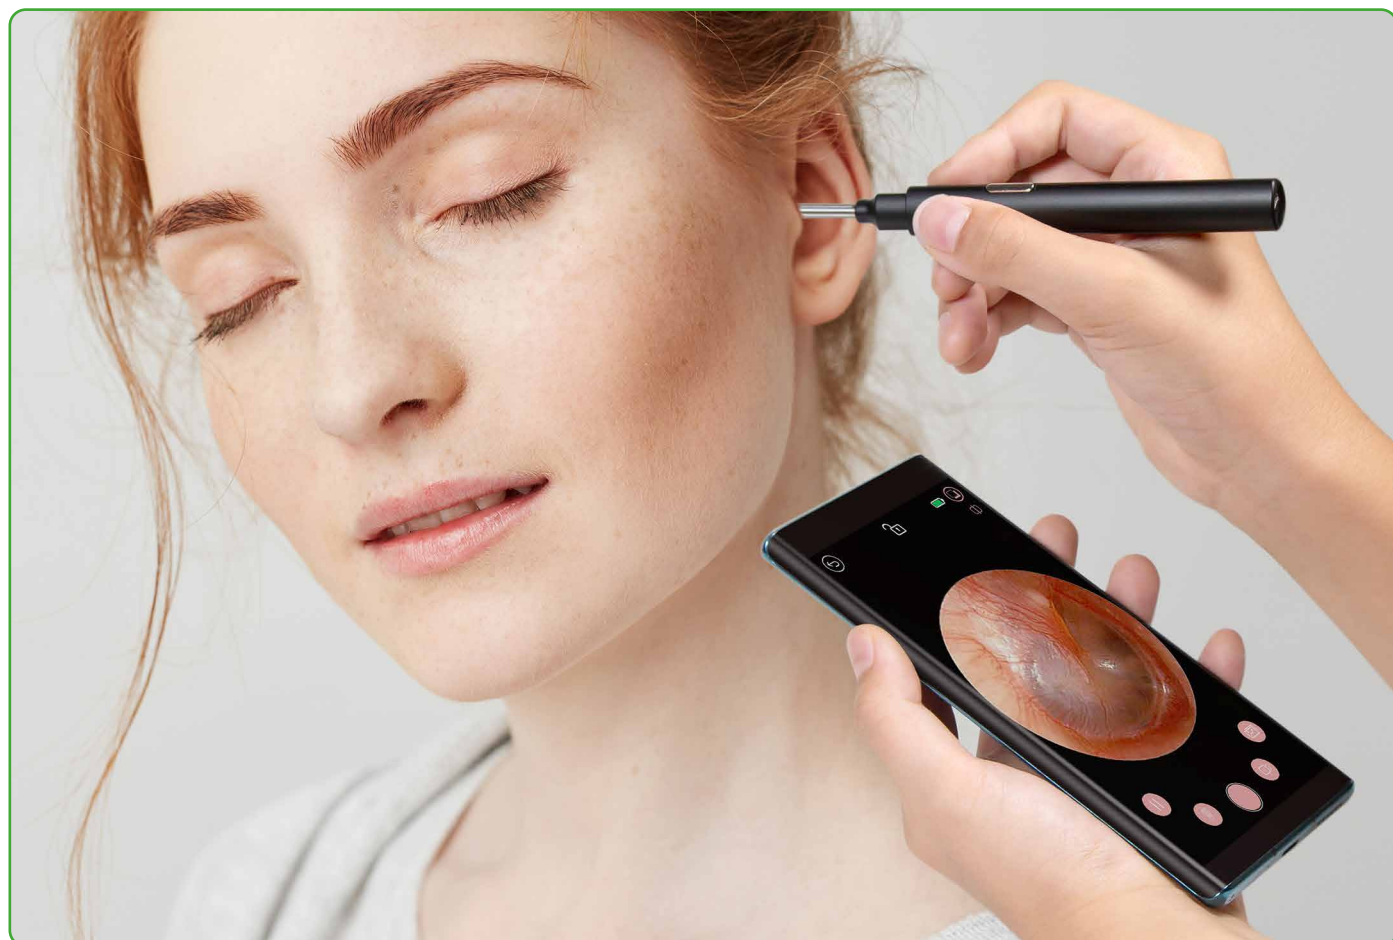

Otoscopio WLAN Lifenaxx LX-032

- Cámara otoscópica para revisar y limpiar el canal auditivo, también apta para mascotas
- Otoscopio ultrafino de Ø3,9 mm
- Prácticas cucharas auriculares para eliminar las impurezas
- 5 cucharas auriculares de diferentes formas para eliminar todas las impurezas, reutilizables.
- Compatible con la APP iTiMo

Especificaciones técnicas:

- Resistente al agua IP67
- Velocidad de fotogramas 30FPS
- Enfoque de la cámara 1,5-2cm
- Batería 250mAh
- Tiempo de funcionamiento aprox. 60 min.
- Tiempo de carga aprox. 90 min.
- Distancia de transmisión ~8m (espacio abierto) Banda de frecuencia 2,4GHz Potencia de transmisión radiada máx. 20mW