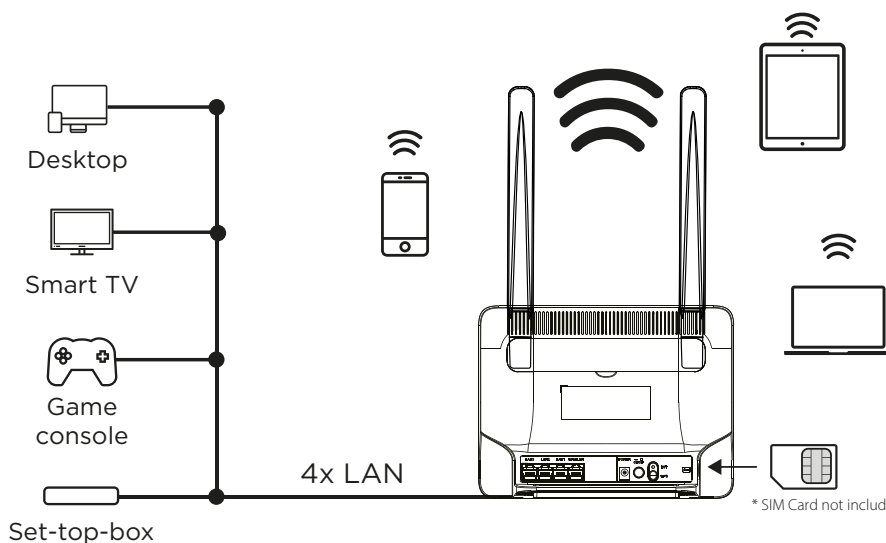

Software

Protocolo de internet	IPv4/IPv6 Dual stack
Modos de operación	Router 3G/4G, Router inalámbrico
DHCP	Servidor, Cliente
Reenvío de puertos	Si
SIP ALG	Si
DNS dinámica	Dyndns, No-ip
Seguridad de firewall	Filtrado de puertos, Asignación de puertos, Reenvío de puertos, Filtrado de URL, DMZ, Limitación de velocidad
Administración	Administración del plan de datos, Estadísticas de uso de datos, Acceso a la interfaz de usuario web, Herramientas de red Ping & Trace, Copia de seguridad de configuración

Otras especificaciones

Certificación	CE
Contenido del paquete	1x 4G+ LTE Router 1200 de STRONG 1x Cable de Ethernet RJ45 1x Unidad de Alimentación 2x Antenas Externas Desmontables 4G+ LTE 1x Guia de Instalación rápida 1x adaptador de tarjeta SIM micro a estándar 1x adaptador de tarjeta SIM nano a estándar
Requerimientos del sistema	Windows 7, 8, 8.1, 10, Mac OS X, Linux, Navegador de internet

Ambiente

Temperatura de funcionamiento:	0° ~ +40°
Temperatura de almacenamiento:	-20° ~ +70°
Humedad de funcionamiento:	95% sin condensación
Humedad de almacenamiento:	95% sin condensación
Dimensiones en mm	180 x 132 x 48 (W x D x H)
Peso en kg	0.29

EAN: 9120072372599
PCB : 5 pcs

© STRONG 2022. Todos los derechos reservados.

www.strong.tv