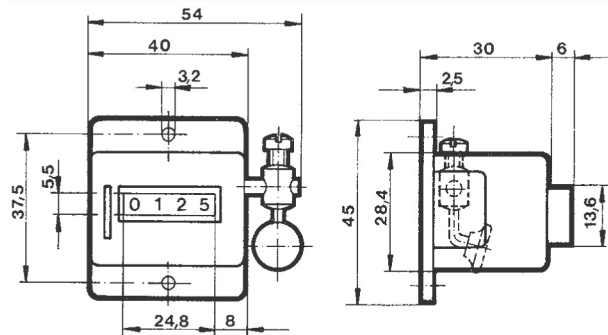

## Fiche technique

- Affichage à 4 chiffres
- Remise à zéro via bouton
- Robuste et simple
- Fonctionnement sans entretien

## Données techniques

Affichage	4 chiffres
Hauteur des chiffres	4 mm
Fixation	Murale
Capot	Plastique (ASB), gris
Plaque de base	Tôle d'acier, brunie
Poids	Env. 70 g
Façon de compter	Additionnelle, 1 compte = 1 chiffre
Réinitialisation (reset)	Réinitialisation manuelle via le bouton

## Dimensions

Dimensions en mm

Référence fournisseur 0 125 342