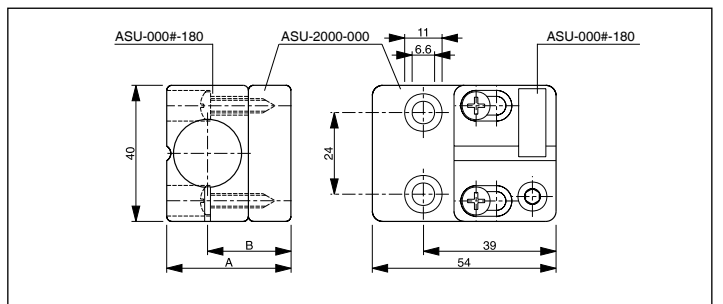

Werkstoff / matériau / material: PA 6 GK schwarz / noir / black
Schraube / vis / screw: DIN 912; M5 x 25 verzinkt / zingué-passivé / zinc-plated
Mutter / écrou / nut: DIN 934; M5 verzinkt / zingué-passivé / zinc-plated

Unterteile für / bases pour / bases for Ø12, Ø18

Technische Daten / Caractéristiques techniques / Technical data

Bez. / réf. / ref.	Typ / type / type	A mit / avec / with Ø12 / Ø18	B mit / avec / with Ø12 / Ø18
ASU-1000-000	horizontal / horizontal / horizontal	79 mm / 85 mm	55 mm / 58 mm

Werkstoff / matériau / material: PA 6 schwarz / noir / black
Schrauben / vis / screws: DIN 7981; Ø 4,2 verzinkt / zingué-passivé / zinc-plated

Technische Daten / Caractéristiques techniques / Technical data

Bez. / réf. / ref.	Typ / type / type	A mit / avec / with Ø12 / Ø18	B mit / avec / with Ø12 / Ø18
ASU-2000-000	vertikal / vertical / vertical	30,5 mm / 36,5 mm	21,5 mm / 24,5 mm

Werkstoff / matériau / material: PA 6 schwarz / noir / black
Schrauben / vis / screws: DIN 7981; Ø 4,2 verzinkt / zingué-passivé / zinc-plated