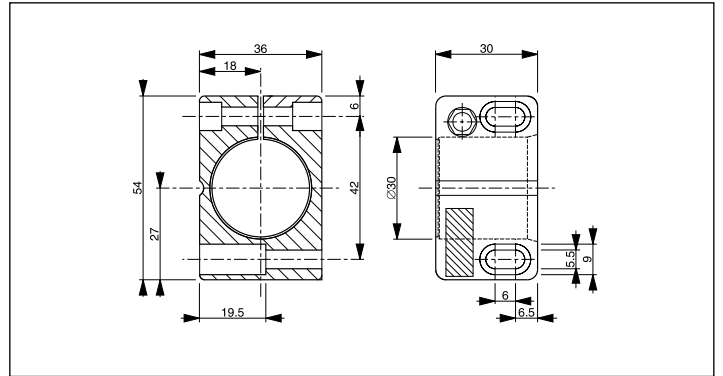

Ø30

Technische Daten / Caractéristiques techniques / Technical data

Bez. / réf. / ref.	Typ / type / type	
ASU-0001-300	ohne Festanschlag / sans butée / without limit stop	Ø 30 mm
ASU-0002-300	mit Festanschlag / avec butée / with limit stop	Ø 30 mm

Werkstoff / matériau / material: PA 6 GK schwarz / noir / black
Schraube / vis / screw: DIN 912; M5 x 25 verzinkt / zingué-passivé / zinc-plated
Mutter / écrou / nut: DIN 934; M5 verzinkt / zingué-passivé / zinc-plated

Unterteile für / bases pour / bases for Ø12, Ø18

Technische Daten / Caractéristiques techniques / Technical data

Bez. / réf. / ref.	Typ / type / type	A mit / avec / with Ø12 / Ø18	B mit / avec / with Ø12 / Ø18
ASU-1000-000	horizontal / horizontal / horizontal	79 mm / 85 mm	55 mm / 58 mm

Bez. / réf. / ref.	Typ / type / type	A mit / avec / with Ø12 / Ø18	B mit / avec / with Ø12 / Ø18
ASU-2000-000	vertikal / vertical / vertical	30,5 mm / 36,5 mm	21,5 mm / 24,5 mm

Werkstoff / matériau / material: PA 6 schwarz / noir / black
Schrauben / vis / screws: DIN 7981; Ø 4,2 verzinkt / zingué-passivé / zinc-plated