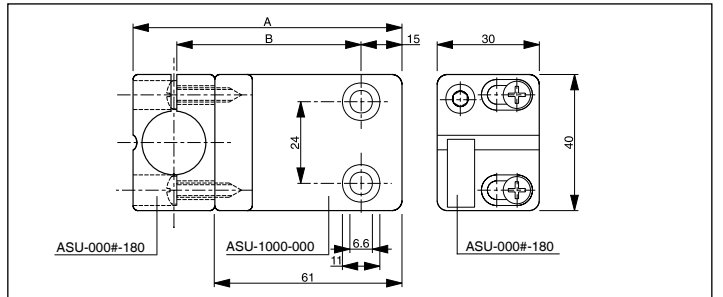

Ø30

Technische Daten / Caractéristiques techniques / Technical data

Bez. / réf. / ref.	Typ / type / type	
ASU-0001-300	ohne Festanschlag / sans butée / without limit stop	Ø 30 mm
ASU-0002-300	mit Festanschlag / avec butée / with limit stop	Ø 30 mm

Werkstoff / matériau / material: PA 6 GK schwarz / noir / black
Schraube / vis / screw: DIN 912; M5 x 25 verzinkt / zingué-passivé / zinc-plated
Mutter / écrou / nut: DIN 934; M5 verzinkt / zingué-passivé / zinc-plated

Unterteile für / bases pour / bases for Ø12, Ø18

Technische Daten / Caractéristiques techniques / Technical data

Bez. / réf. / ref.	Typ / type / type	A mit / avec / with Ø12 / Ø18	B mit / avec / with Ø12 / Ø18
ASU-1000-000	horizontal / horizontal / horizontal	79 mm / 85 mm	55 mm / 58 mm

Bez. / réf. / ref.	Typ / type / type	A mit / avec / with Ø12 / Ø18	B mit / avec / with Ø12 / Ø18
ASU-2000-000	vertikal / vertical / vertical	30,5 mm / 36,5 mm	21,5 mm / 24,5 mm

Werkstoff / matériau / material: PA 6 schwarz / noir / black
Schrauben / vis / screws: DIN 7981; Ø 4,2 verzinkt / zingué-passivé / zinc-plated