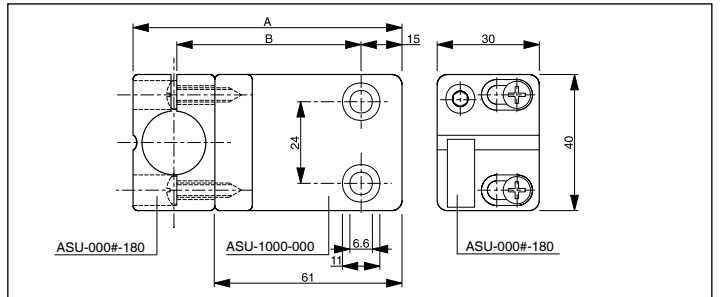

Ø30

Technische Daten / Caractéristiques techniques / Technical data

Bez. / réf. / ref.	Typ / type / type	
ASU-0001-300	ohne Festanschlag / sans butée / without limit stop	Ø 30 mm
ASU-0002-300	mit Festanschlag / avec butée / with limit stop	Ø 30 mm

Werkstoff / matériau / material: PA 6 GK schwarz / noir / black
Schraube / vis / screw: DIN 912; M5 x 25 verzinkt / zingué-passivé / zinc-plated
Mutter / écrou / nut: DIN 934; M5 verzinkt / zingué-passivé / zinc-plated

Unterteile für / bases pour / bases for Ø12, Ø18

Technische Daten / Caractéristiques techniques / Technical data

Bez. / réf. / ref.	Typ / type / type	A mit avec / with Ø12 / Ø18	B mit / avec / with Ø12 / Ø18
ASU-1000-000	horizontal / horizontal / horizontal	79 mm / 85 mm	55 mm / 58 mm

Bez. / réf. / ref.	Typ / type / type	A mit / avec / with Ø12 / Ø18	B mit / avec / with Ø12 / Ø18
ASU-2000-000	vertikal / vertical / vertical	30,5 mm / 36,5 mm	21,5 mm / 24,5 mm

Werkstoff / matériau / material: PA 6 schwarz / noir / black
Schrauben / vis / screws: DIN 7981; Ø 4,2 verzinkt / zingué-passivé / zinc-plated