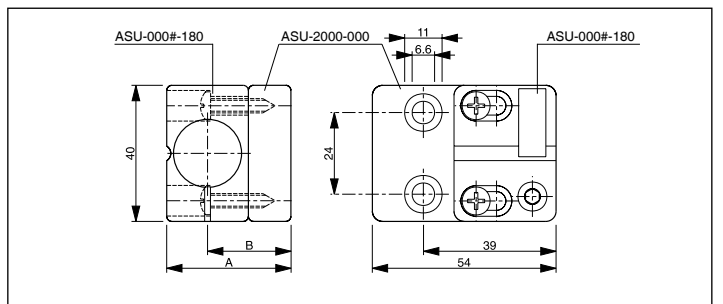

Werkstoff / matériau / material: PA 6 GK schwarz / noir / black
Schraube / vis / screw: DIN 912; M5 x 25 verzinkt / zingué-passivé / zinc-plated
Mutter / écrou / nut: DIN 934; M5 verzinkt / zingué-passivé / zinc-plated

Unterteile für / bases pour / bases for Ø12, Ø18

Technische Daten / Caractéristiques techniques / Technical data

Bez. / réf. / ref.	Typ / type / type	A mit avec / with Ø12 / Ø18	B mit / avec / with Ø12 / Ø18
ASU-1000-000	horizontal / horizontal / horizontal	79 mm / 85 mm	55 mm / 58 mm

Werkstoff / matériau / material: PA 6 schwarz / noir / black
Schrauben / vis / screws: DIN 7981; Ø 4,2 verzinkt / zingué-passivé / zinc-plated

Technische Daten / Caractéristiques techniques / Technical data

Bez. / réf. / ref.	Typ / type / type	A mit / avec / with Ø12 / Ø18	B mit / avec / with Ø12 / Ø18
ASU-2000-000	vertikal / vertical / vertical	30,5 mm / 36,5 mm	21,5 mm / 24,5 mm

Werkstoff / matériau / material: PA 6 schwarz / noir / black
Schrauben / vis / screws: DIN 7981; Ø 4,2 verzinkt / zingué-passivé / zinc-plated