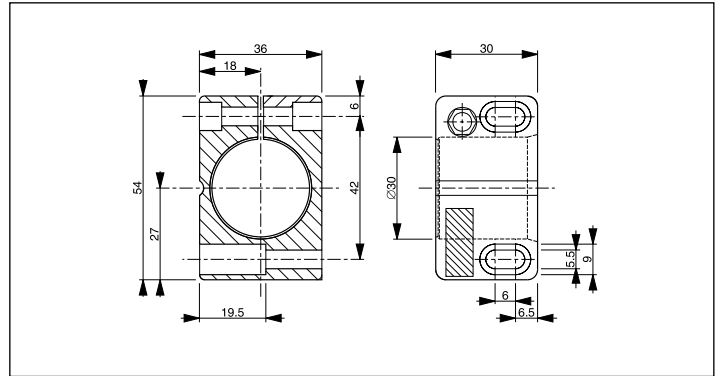

Ø30

Technische Daten / Caractéristiques techniques / Technical data

Bez. / réf. / ref.	Typ / type / type	
ASU-0001-300	ohne Festanschlag / sans butée / without limit stop	Ø 30 mm
ASU-0002-300	mit Festanschlag / avec butée / with limit stop	Ø 30 mm

Werkstoff / matériau / material: PA 6 GK schwarz / noir / black
Schraube / vis / screw: DIN 912; M5 x 25 verzinkt / zingué-passivé / zinc-plated
Mutter / écrou / nut: DIN 934; M5 verzinkt / zingué-passivé / zinc-plated

Unterteile für / bases pour / bases for Ø12, Ø18

Technische Daten / Caractéristiques techniques / Technical data

Bez. / réf. / ref.	Typ / type / type	A mit avec / with Ø12 / Ø18	B mit / avec / with Ø12 / Ø18
ASU-1000-000	horizontal / horizontal / horizontal	79 mm / 85 mm	55 mm / 58 mm

Bez. / réf. / ref.	Typ / type / type	A mit / avec / with Ø12 / Ø18	B mit / avec / with Ø12 / Ø18
ASU-2000-000	vertikal / vertical / vertical	30,5 mm / 36,5 mm	21,5 mm / 24,5 mm

Werkstoff / matériau / material: PA 6 schwarz / noir / black
Schrauben / vis / screws: DIN 7981; Ø 4,2 verzinkt / zingué-passivé / zinc-plated