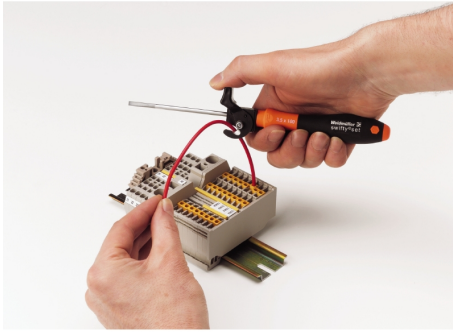

Fiche de données

**Outil_couper-visser
SWIFTY SET**

Weidmüller Interface GmbH & Co. KG
Klingenbergstraße 16
D-32758 Detmold
Germany
Fon: +49 5231 14-0
Fax: +49 5231 14-292083
www.weidmueller.com

Dessins

Exemple d'utilisation