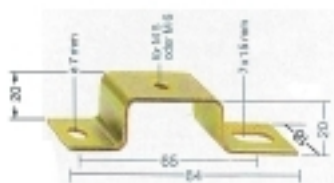

Accessoires
TST 2/M6

Weidmüller Interface GmbH & Co. KG
Klingenbergstraße 16
D-32758 Detmold
Germany
Fon: +49 5231 14-0
Fax: +49 5231 14-292083
www.weidmueller.com

Illustration du produit

Informations générales de commande

Type	TST 2/M6
Référence	0101700000
Version	Accessoires, Support de rail profilé, Acier
GTIN (EAN)	4008190069254
Cdt.	10 pièce(s)