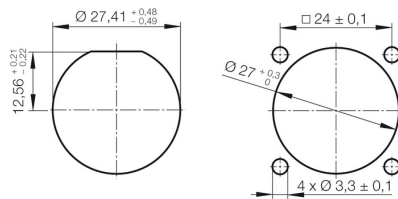

Fiche de données

**Ethernet industriel
IE-BS-V01M-SCRJ-SM**

Weidmüller Interface GmbH & Co. KG
Klingenbergstraße 16
D-32758 Detmold
Germany
Fon: +49 5231 14-0
Fax: +49 5231 14-292083
www.weidmueller.com

Dessins

Découpe de montage

Mounting cut-out: 1. With central screw connection / 2. For mounting with four M3 screws