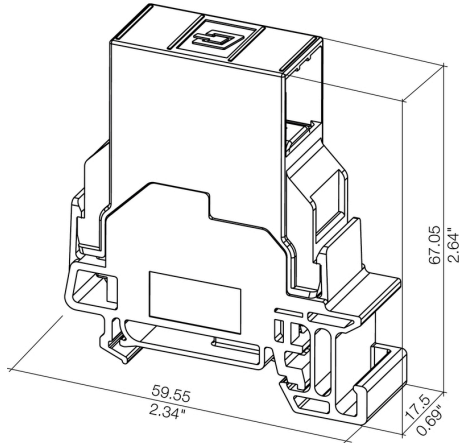

Fiche de données

**Ethernet industriel
IE-TO-SCRJ-SM**

Weidmüller Interface GmbH & Co. KG
Klingenbergstraße 16
D-32758 Detmold
Germany
Fon: +49 5231 14-0
Fax: +49 5231 14-292083
www.weidmueller.com

Dessins

Dessin coté

Dessin