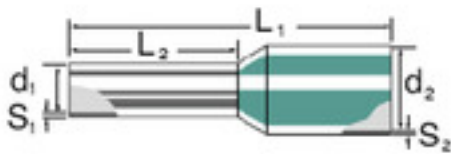

**Éléments de raccordement
H0,25/12 HBL**

Weidmüller Interface GmbH & Co. KG
Klingenbergstraße 16
D-32758 Detmold
Germany
Fon: +49 5231 14-0
Fax: +49 5231 14-292083
www.weidmueller.com

- en vrac en sachet plastique
- code couleur Weidmüller

Informations générales de commande

Type	H0,25/ 12 HBL
Référence	9025760000
Version	Embout, isolé, 10 mm, 8 mm, Bleu clair
GTIN (EAN)	4008190010027
Cdt.	500 pièce(s)
Emballage	en vrac