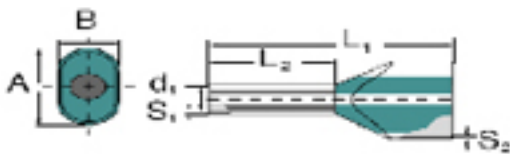

Éléments de raccordement H0,75/16 ZH W

Weidmüller Interface GmbH & Co. KG
Klingenbergstraße 16
D-32758 Detmold
Germany
Fon: +49 5231 14-0
Fax: +49 5231 14-292083
www.weidmueller.com

Pour les conducteurs suivants : 2 x 0,75 mm² (2 n° AWG 18)

- en vrac en sachet plastique
- code couleur Weidmüller
- code couleur DIN
- autre code couleur

Informations générales de commande

Type	H0,75/16 ZH W
Référence	9037240000
Version	Embout, Embout double, 13 mm, 10 mm, blanc
GTIN (EAN)	4008190492717
Cdt.	500 pièce(s)
Emballage	en vrac