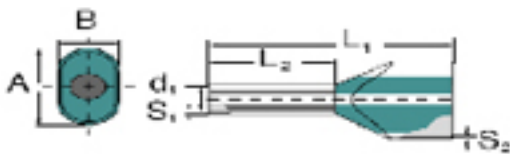

- en vrac en sachet plastique
- code couleur Weidmüller
- code couleur DIN
- autre code couleur

**Informations générales de commande**

Type	H6,0/23D ZH GE
Référence	<a href="#">9037550000</a>
Version	Embout, Embout double, 20 mm, 12 mm, jaune
GTIN (EAN)	4008190493127
Cdt.	100 pièce(s)
Emballage	en vrac