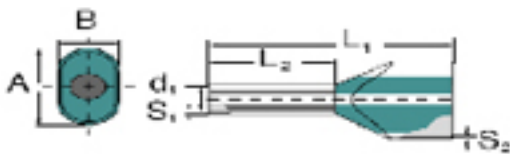

- en vrac en sachet plastique
- code couleur Weidmüller
- code couleur DIN
- autre code couleur

**Informations générales de commande**

Type	H6,0/29T ZH GN
Référence	<a href="#">9037700000</a>
Version	Embout, Embout double, 24 mm, 18 mm, vert
GTIN (EAN)	4008190493509
Cdt.	100 pièce(s)
Emballage	en vrac

**Caractéristiques techniques**

**Dimensions et poids**

Largeur	29 mm	Largeur (pouces)	1,142 inch
Poids net	0,8 g		

**Caractéristiques techniques**

Version	Embout double
---------	---------------

**Embouts**

Couleur	Telemecanique	Diamètre de la surface des contacts (D1)	4,5 mm
Épaisseur de la collerette plastique (S2)	0,5 mm	Épaisseur des douilles métalliques (S1)	0,2 mm
Hauteur de la collerette (A)	11,4 mm	L1 en mm	29 mm
Largeur de la collerette (B)	6,2 mm	Longueur de dénudage	24 mm
Longueur de la surface des contacts (L2)	18 mm	Section de raccordement du conducteur	6 mm <sup>2</sup>
Section de raccordement du conducteur, AWG, max.	AWG 10		