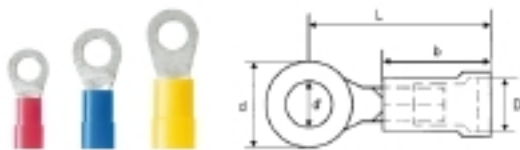

Cosses LIR 6M4 V

Weidmüller Interface GmbH & Co. KG
Klingenbergstraße 16
D-32758 Detmold
Germany
Fon: +49 5231 14-0
Fax: +49 5231 14-292083
www.weidmueller.com

Cosses à oeil isolées en PVC

- versions courantes sur le marché
- non soudé
- avec guide d'introduction conique

Informations générales de commande

Type	LIR 6M4 V
Référence	9200230000
Version	Cosses,Cosse isolée,4 mm² - 6 mm²
GTIN (EAN)	4032248410057
Cdt.	100 pièce(s)