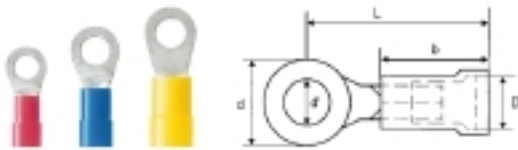

**Cosses
LIR 6M10 V**

Weidmüller Interface GmbH & Co. KG
Klingenbergstraße 16
D-32758 Detmold
Germany
Fon: +49 5231 14-0
Fax: +49 5231 14-292083
www.weidmueller.com

Cosses à oeil isolées en PVC

- versions courantes sur le marché
- non soudé
- avec guide d'introduction conique

Informations générales de commande

Type	LIR 6M10 V
Référence	9200270000
Version	Cosses,Cosse isolée,4 mm ² - 6 mm ²
GTIN (EAN)	4032248410095
Cdt.	100 pièce(s)

Fiche de données

Cosses LIR 6M10 V

Weidmüller Interface GmbH & Co. KG
Klingenbergstraße 16
D-32758 Detmold
Germany
Fon: +49 5231 14-0
Fax: +49 5231 14-292083
www.weidmueller.com

Caractéristiques techniques

Dimensions et poids

Largeur	35,1 mm	Largeur (pouces)	1,382 inch
Profondeur	8,1 mm	Profondeur (pouces)	0,319 inch
Poids net	2,1 g		

Raccordements

Couleur d'identification	jaune	Densité de raccordements (S1)	1 mm
Diamètre de la collerette plastique (D)	6,4 mm	Diamètre extérieur	15 mm
Diamètre intérieur (d1)	10,5 mm	Dimension	M 10
Dimension (tige)	M 10	Isolation	présente
Longueur de la collerette plastique (b)	14,15 mm	Matériau/plastique	PVC
Section de raccordement du conducteur, max.	6 mm ²	Section de raccordement du conducteur, min.	4 mm ²