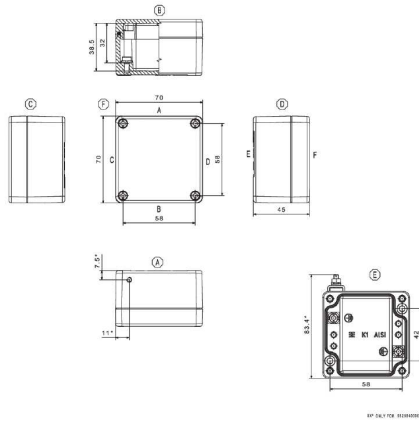

Fiche de données

**Coffrets
KLIPPON K1**

Weidmüller Interface GmbH & Co. KG
Klingenbergstraße 16
D-32758 Detmold
Germany
Fon: +49 5231 14-0
Fax: +49 5231 14-292083
www.weidmueller.com

Dessins