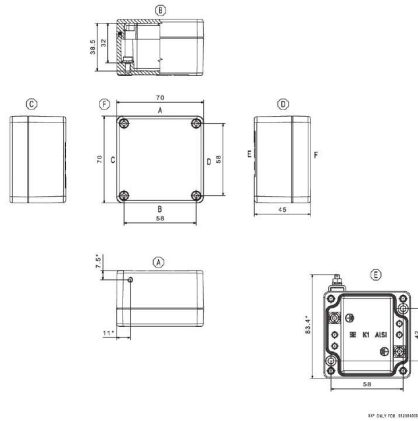

Fiche de données

**Coffrets
KLIPPON K1 RAL7001**

Weidmüller Interface GmbH & Co. KG
Klingenbergstraße 16
D-32758 Detmold
Germany
Fon: +49 5231 14-0
Fax: +49 5231 14-292083
www.weidmueller.com

Dessins