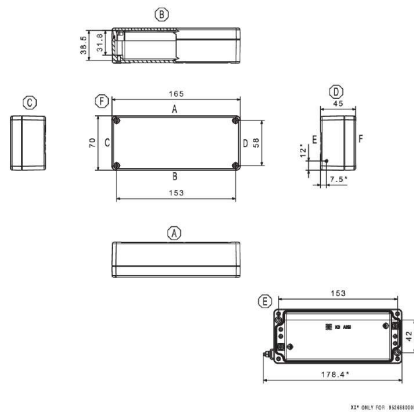

Fiche de données

**Coffrets
KLIPPON K3 RAL7001**

Weidmüller Interface GmbH & Co. KG
Klingenbergstraße 16
D-32758 Detmold
Germany
Fon: +49 5231 14-0
Fax: +49 5231 14-292083
www.weidmueller.com

Dessins