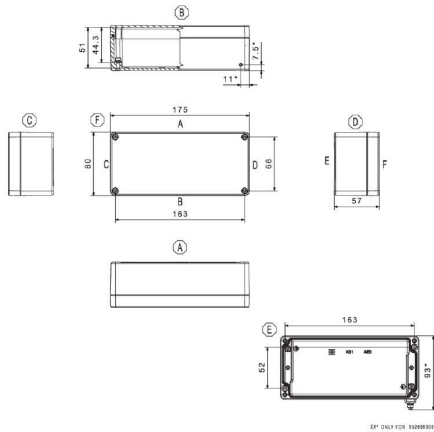

Fiche de données

**Coffrets
KLIPPON K31 RAL7001**

Weidmüller Interface GmbH & Co. KG
Klingenbergstraße 16
D-32758 Detmold
Germany
Fon: +49 5231 14-0
Fax: +49 5231 14-292083
www.weidmueller.com

Dessins