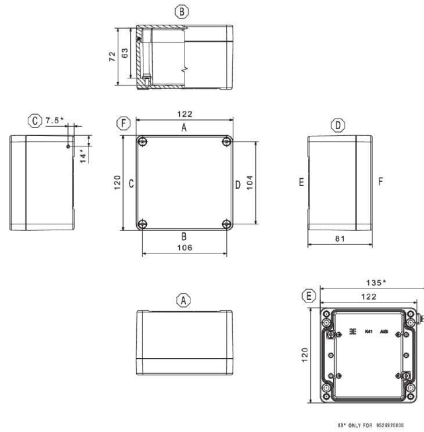

Fiche de données

**Coffrets
KLIPPON K41 RAL7001**

Weidmüller Interface GmbH & Co. KG
Klingenbergstraße 16
D-32758 Detmold
Germany
Fon: +49 5231 14-0
Fax: +49 5231 14-292083
www.weidmueller.com

Dessins