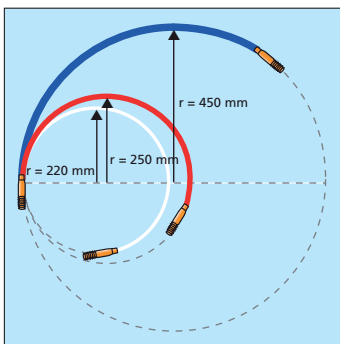

Vue d'ensemble du rayon de courbure du Cable Scout+.

Références et informations techniques

Couleur	Flexibilité de la tige	Ø int. D
Bleu (BU)	très rigide	6
Rouge (RD)	moyennement rigide	5
Blanc (WH)	souple	4
Blanc semi-transparent (WHCL)	très souple	5

Sujet à modifications.

Cable Scout+ - Kits

Références et informations techniques

Article	Référence	Description	Tiges incluses	Long. max. tige après montage (m)	Contenu accessoires
897-90000	CS-SB	Kit standard : pour les installations simples	10 x 4 mm x 1000 mm (blanc)	10	Rallonge souple blanche de 150 mm, adaptateur, crochet grande taille, boucle de guidage
897-90001	CS-SD	Kit de Luxe: pour les chantiers plus contraignants	2 x 4 mm x 1000 mm (blanc) 6 x 5 mm x 1000 mm (rouge) 2 x 6 mm x 1000 mm (bleu)	10	Rallonge souple blanche de 150 mm, bague, adaptateur, crochet grande taille, boucle de guidage, tête ronde et tête plate de guidage, lampe torche LED, aimant
897-90003	CS-SH	Kit Mini : conçu pour être intégré à une boîte à outils	1 x 4 mm x 400 mm (blanc) 2 x 5 mm x 400 mm (rouge) 1 x 6 mm x 400 mm (bleu)	1,6	Rallonge souple blanche de 400 mm, tête ronde de guidage, crochet petite taille, boucle de guidage

Sujet à modifications.

Cable Scout+ - Tiges

Références et informations techniques

Article	Référence	Description	Flexibilité de la tige
897-90005	CS-P4	Jeu de 2 tiges blanches 4 mm x 1000 mm	souple
897-90006	CS-P5	Jeu de 2 tiges rouges 5 mm x 1000 mm	moyennement rigide
897-90007	CS-P6	Jeu de 2 tiges bleues 6 mm x 1000 mm	très rigide
897-90008	CS-PN	Jeu de 2 tiges en nylon 5 mm x 1000 mm	très souple

Sujet à modifications.