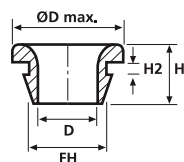

Utilisations

Ces passes-fils ont été conçus pour l'isolation et la protection mécanique des fils et câbles lors des traversées de paroi.

HV1201 à HV1218

Informations matériau	
Matière	PVC Souple sans cadmium (PVC)
Tenue au feu	Auto-extinguible UL94 V2
Températures d'utilisation	-30 °C à +60 °C
Dureté Shore A	56 ± 5

HV1301 à HV1305

HV1401

HV1402

HV1502

HV1606 à HV1608

Références et informations techniques

Article	Référence	Ø D max.	Ø trou de fixation	Ø int. D	Haut. H	Haut. H2	Couleur
633-01010	HV1101	25,5	19,0	12,0	10,0	1,6	Noir (BK)
633-02010	HV1201	9,5	6,4	4,0	5,6	1,6	Noir (BK)
633-02020	HV1201B	9,5	6,4	4,0	6,5	2,5	Noir (BK)
633-02030	HV1203	17,5	12,0	10,0	6,8	2,0	Noir (BK)
633-02040	HV1204	17,5	12,0	10,0	8,8	4,0	Noir (BK)
633-02050	HV1205	17,5	13,5	10,0	8,7	4,0	Noir (BK)
633-02060	HV1206	17,5	12,0	10,0	10,8	6,0	Noir (BK)
633-02070	HV1207	14,0	10,0	6,0	6,4	1,5	Noir (BK)
633-02080	HV1208	14,0	9,5	8,0	8,0	1,5	Noir (BK)
633-02090	HV1209	11,0	9,0	4,0	5,5	1,5	Noir (BK)
633-02100	HV1210	15,0	9,0	6,0	10,5	2,0	Noir (BK)
633-02120	HV1212	9,0	6,0	4,0	7,0	1,0	Noir (BK)
633-02150	HV1215	10,0	8,0	6,0	5,0	1,0	Noir (BK)
633-02160	HV1216	14,5	8,0	5,0	6,5	1,5	Noir (BK)
633-02180	HV1218	14,0	10,0	6,0	9,0	4,0	Noir (BK)
633-03010	HV1301	15,9	11,0	8,0	7,0	1,0	Noir (BK)
633-03020	HV1302	15,9	11,0	8,0	9,0	3,0	Noir (BK)
633-03030	HV1303	15,9	11,0	8,0	6,4	1,6	Noir (BK)
633-03040	HV1304	15,9	11,0	8,0	10,8	6,0	Noir (BK)
633-03050	HV1305	24,0	18,0	14,0	7,0	3,0	Noir (BK)
633-03059	HV1305	24,0	18,0	14,0	7,0	3,0	Blanc (WH)
633-04010	HV1401	15,9	9,5	5,0	4,8	0,8	Noir (BK)
633-04020	HV1402	23,0	18,5	6,0	7,0	2,0	Noir (BK)
633-05020	HV1502	11,5	8,0	6,5	8,0	1,5	Noir (BK)
633-06068	HV1606	31,0	25,0	17,0	11,0	3,0	Gris (GY)
633-06078	HV1607	43,0	37,0	29,0	11,0	3,0	Gris (GY)
633-06088	HV1608	58,0	52,0	44,0	11,0	3,0	Gris (GY)

Toutes les dimensions sont en mm et sujettes à modifications.