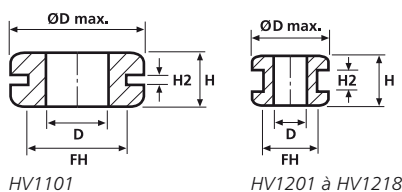

Utilisations

Ces passes-fils ont été conçus pour l'isolation et la protection mécanique des fils et câbles lors des traversées de paroi.

HV1201 à HV1218

Informations matériau	
Matière	PVC Souple sans cadmium (PVC)
Tenue au feu	Auto-extinguible UL94 V2
Températures d'utilisation	-30 °C à +60 °C
Dureté Shore A	56 ± 5

HV1301 à HV1305

HV1401

HV1402

HV1502

HV1606 à HV1608

Références et informations techniques

Article	Référence	Ø D max.	Ø trou de fixation	Ø int. D	Haut. H	Haut. H2	Couleur
633-01010	HV1101	25,5	19,0	12,0	10,0	1,6	Noir (BK)
633-02010	HV1201	9,5	6,4	4,0	5,6	1,6	Noir (BK)
633-02020	HV1201B	9,5	6,4	4,0	6,5	2,5	Noir (BK)
633-02030	HV1203	17,5	12,0	10,0	6,8	2,0	Noir (BK)
633-02040	HV1204	17,5	12,0	10,0	8,8	4,0	Noir (BK)
633-02050	HV1205	17,5	13,5	10,0	8,7	4,0	Noir (BK)
633-02060	HV1206	17,5	12,0	10,0	10,8	6,0	Noir (BK)
633-02070	HV1207	14,0	10,0	6,0	6,4	1,5	Noir (BK)
633-02080	HV1208	14,0	9,5	8,0	8,0	1,5	Noir (BK)
633-02090	HV1209	11,0	9,0	4,0	5,5	1,5	Noir (BK)
633-02100	HV1210	15,0	9,0	6,0	10,5	2,0	Noir (BK)
633-02120	HV1212	9,0	6,0	4,0	7,0	1,0	Noir (BK)
633-02150	HV1215	10,0	8,0	6,0	5,0	1,0	Noir (BK)
633-02160	HV1216	14,5	8,0	5,0	6,5	1,5	Noir (BK)
633-02180	HV1218	14,0	10,0	6,0	9,0	4,0	Noir (BK)
633-03010	HV1301	15,9	11,0	8,0	7,0	1,0	Noir (BK)
633-03020	HV1302	15,9	11,0	8,0	9,0	3,0	Noir (BK)
633-03030	HV1303	15,9	11,0	8,0	6,4	1,6	Noir (BK)
633-03040	HV1304	15,9	11,0	8,0	10,8	6,0	Noir (BK)
633-03050	HV1305	24,0	18,0	14,0	7,0	3,0	Noir (BK)
633-03059	HV1305	24,0	18,0	14,0	7,0	3,0	Blanc (WH)
633-04010	HV1401	15,9	9,5	5,0	4,8	0,8	Noir (BK)
633-04020	HV1402	23,0	18,5	6,0	7,0	2,0	Noir (BK)
633-05020	HV1502	11,5	8,0	6,5	8,0	1,5	Noir (BK)
633-06068	HV1606	31,0	25,0	17,0	11,0	3,0	Gris (GY)
633-06078	HV1607	43,0	37,0	29,0	11,0	3,0	Gris (GY)
633-06088	HV1608	58,0	52,0	44,0	11,0	3,0	Gris (GY)

Toutes les dimensions sont en mm et sujettes à modifications.