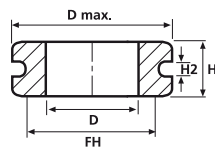

HV1301 à HV1305

HV1401

HV1402

HV1502

HV1606 à HV1608

Références et informations techniques

Article	Référence	Ø D max.	Ø trou de fixation	Ø int. D	Haut. H	Haut. H2	Couleur
633-01010	HV1101	25,5	19,0	12,0	10,0	1,6	Noir (BK)
633-02010	HV1201	9,5	6,4	4,0	5,6	1,6	Noir (BK)
633-02020	HV1201B	9,5	6,4	4,0	6,5	2,5	Noir (BK)
633-02030	HV1203	17,5	12,0	10,0	6,8	2,0	Noir (BK)
633-02040	HV1204	17,5	12,0	10,0	8,8	4,0	Noir (BK)
633-02050	HV1205	17,5	13,5	10,0	8,7	4,0	Noir (BK)
633-02060	HV1206	17,5	12,0	10,0	10,8	6,0	Noir (BK)
633-02070	HV1207	14,0	10,0	6,0	6,4	1,5	Noir (BK)
633-02080	HV1208	14,0	9,5	8,0	8,0	1,5	Noir (BK)
633-02090	HV1209	11,0	9,0	4,0	5,5	1,5	Noir (BK)
633-02100	HV1210	15,0	9,0	6,0	10,5	2,0	Noir (BK)
633-02120	HV1212	9,0	6,0	4,0	7,0	1,0	Noir (BK)
633-02150	HV1215	10,0	8,0	6,0	5,0	1,0	Noir (BK)
633-02160	HV1216	14,5	8,0	5,0	6,5	1,5	Noir (BK)
633-02180	HV1218	14,0	10,0	6,0	9,0	4,0	Noir (BK)
633-03010	HV1301	15,9	11,0	8,0	7,0	1,0	Noir (BK)
633-03020	HV1302	15,9	11,0	8,0	9,0	3,0	Noir (BK)
633-03030	HV1303	15,9	11,0	8,0	6,4	1,6	Noir (BK)
633-03040	HV1304	15,9	11,0	8,0	10,8	6,0	Noir (BK)
633-03050	HV1305	24,0	18,0	14,0	7,0	3,0	Noir (BK)
633-03059	HV1305	24,0	18,0	14,0	7,0	3,0	Blanc (WH)
633-04010	HV1401	15,9	9,5	5,0	4,8	0,8	Noir (BK)
633-04020	HV1402	23,0	18,5	6,0	7,0	2,0	Noir (BK)
633-05020	HV1502	11,5	8,0	6,5	8,0	1,5	Noir (BK)
633-06068	HV1606	31,0	25,0	17,0	11,0	3,0	Gris (GY)
633-06078	HV1607	43,0	37,0	29,0	11,0	3,0	Gris (GY)
633-06088	HV1608	58,0	52,0	44,0	11,0	3,0	Gris (GY)

Toutes les dimensions sont en mm et sujettes à modifications.