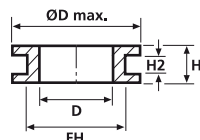

Utilisations

Ces passes-fils ont été conçus pour l'isolation et la protection mécanique des fils et câbles lors des traversées de paroi.

HV1201 à HV1218

Informations matériau	
Matière	PVC Souple sans cadmium (PVC)
Tenue au feu	Auto-extinguible UL94 V2
Températures d'utilisation	-30 °C à +60 °C
Dureté Shore A	56 ± 5

HV1301 à HV1305

HV1401

HV1402

HV1502

HV1606 à HV1608

Références et informations techniques

Article	Référence	Ø D max.	Ø trou de fixation	Ø int. D	Haut. H	Haut. H2	Couleur
633-01010	HV1101	25,5	19,0	12,0	10,0	1,6	Noir (BK)
633-02010	HV1201	9,5	6,4	4,0	5,6	1,6	Noir (BK)
633-02020	HV1201B	9,5	6,4	4,0	6,5	2,5	Noir (BK)
633-02030	HV1203	17,5	12,0	10,0	6,8	2,0	Noir (BK)
633-02040	HV1204	17,5	12,0	10,0	8,8	4,0	Noir (BK)
633-02050	HV1205	17,5	13,5	10,0	8,7	4,0	Noir (BK)
633-02060	HV1206	17,5	12,0	10,0	10,8	6,0	Noir (BK)
633-02070	HV1207	14,0	10,0	6,0	6,4	1,5	Noir (BK)
633-02080	HV1208	14,0	9,5	8,0	8,0	1,5	Noir (BK)
633-02090	HV1209	11,0	9,0	4,0	5,5	1,5	Noir (BK)
633-02100	HV1210	15,0	9,0	6,0	10,5	2,0	Noir (BK)
633-02120	HV1212	9,0	6,0	4,0	7,0	1,0	Noir (BK)
633-02150	HV1215	10,0	8,0	6,0	5,0	1,0	Noir (BK)
633-02160	HV1216	14,5	8,0	5,0	6,5	1,5	Noir (BK)
633-02180	HV1218	14,0	10,0	6,0	9,0	4,0	Noir (BK)
633-03010	HV1301	15,9	11,0	8,0	7,0	1,0	Noir (BK)
633-03020	HV1302	15,9	11,0	8,0	9,0	3,0	Noir (BK)
633-03030	HV1303	15,9	11,0	8,0	6,4	1,6	Noir (BK)
633-03040	HV1304	15,9	11,0	8,0	10,8	6,0	Noir (BK)
633-03050	HV1305	24,0	18,0	14,0	7,0	3,0	Noir (BK)
633-03059	HV1305	24,0	18,0	14,0	7,0	3,0	Blanc (WH)
633-04010	HV1401	15,9	9,5	5,0	4,8	0,8	Noir (BK)
633-04020	HV1402	23,0	18,5	6,0	7,0	2,0	Noir (BK)
633-05020	HV1502	11,5	8,0	6,5	8,0	1,5	Noir (BK)
633-06068	HV1606	31,0	25,0	17,0	11,0	3,0	Gris (GY)
633-06078	HV1607	43,0	37,0	29,0	11,0	3,0	Gris (GY)
633-06088	HV1608	58,0	52,0	44,0	11,0	3,0	Gris (GY)

Toutes les dimensions sont en mm et sujettes à modifications.