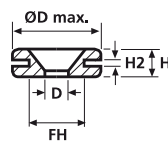

Utilisations

Ces passes-fils ont été conçus pour l'isolation et la protection mécanique des fils et câbles lors des traversées de paroi.

HV1201 à HV1218

Informations matériau	
Matière	PVC Souple sans cadmium (PVC)
Tenue au feu	Auto-extinguible UL94 V2
Températures d'utilisation	-30 °C à +60 °C
Dureté Shore A	56 ± 5

HV1301 à HV1305

HV1401

HV1402

HV1502

HV1606 à HV1608

Références et informations techniques

Article	Référence	Ø D max.	Ø trou de fixation	Ø int. D	Haut. H	Haut. H2	Couleur
633-01010	HV1101	25,5	19,0	12,0	10,0	1,6	Noir (BK)
633-02010	HV1201	9,5	6,4	4,0	5,6	1,6	Noir (BK)
633-02020	HV1201B	9,5	6,4	4,0	6,5	2,5	Noir (BK)
633-02030	HV1203	17,5	12,0	10,0	6,8	2,0	Noir (BK)
633-02040	HV1204	17,5	12,0	10,0	8,8	4,0	Noir (BK)
633-02050	HV1205	17,5	13,5	10,0	8,7	4,0	Noir (BK)
633-02060	HV1206	17,5	12,0	10,0	10,8	6,0	Noir (BK)
633-02070	HV1207	14,0	10,0	6,0	6,4	1,5	Noir (BK)
633-02080	HV1208	14,0	9,5	8,0	8,0	1,5	Noir (BK)
633-02090	HV1209	11,0	9,0	4,0	5,5	1,5	Noir (BK)
633-02100	HV1210	15,0	9,0	6,0	10,5	2,0	Noir (BK)
633-02120	HV1212	9,0	6,0	4,0	7,0	1,0	Noir (BK)
633-02150	HV1215	10,0	8,0	6,0	5,0	1,0	Noir (BK)
633-02160	HV1216	14,5	8,0	5,0	6,5	1,5	Noir (BK)
633-02180	HV1218	14,0	10,0	6,0	9,0	4,0	Noir (BK)
633-03010	HV1301	15,9	11,0	8,0	7,0	1,0	Noir (BK)
633-03020	HV1302	15,9	11,0	8,0	9,0	3,0	Noir (BK)
633-03030	HV1303	15,9	11,0	8,0	6,4	1,6	Noir (BK)
633-03040	HV1304	15,9	11,0	8,0	10,8	6,0	Noir (BK)
633-03050	HV1305	24,0	18,0	14,0	7,0	3,0	Noir (BK)
633-03059	HV1305	24,0	18,0	14,0	7,0	3,0	Blanc (WH)
633-04010	HV1401	15,9	9,5	5,0	4,8	0,8	Noir (BK)
633-04020	HV1402	23,0	18,5	6,0	7,0	2,0	Noir (BK)
633-05020	HV1502	11,5	8,0	6,5	8,0	1,5	Noir (BK)
633-06068	HV1606	31,0	25,0	17,0	11,0	3,0	Gris (GY)
633-06078	HV1607	43,0	37,0	29,0	11,0	3,0	Gris (GY)
633-06088	HV1608	58,0	52,0	44,0	11,0	3,0	Gris (GY)

Toutes les dimensions sont en mm et sujettes à modifications.