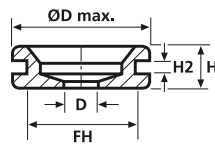

Utilisations

Ces passes-fils ont été conçus pour l'isolation et la protection mécanique des fils et câbles lors des traversées de paroi.

HV1201 à HV1218

Informations matériau	
Matière	PVC Souple sans cadmium (PVC)
Tenue au feu	Auto-extinguible UL94 V2
Températures d'utilisation	-30 °C à +60 °C
Dureté Shore A	56 ± 5

HV1301 à HV1305

HV1401

HV1402

HV1502

HV1606 à HV1608

Références et informations techniques

Article	Référence	Ø D max.	Ø trou de fixation	Ø int. D	Haut. H	Haut. H2	Couleur
633-01010	HV1101	25,5	19,0	12,0	10,0	1,6	Noir (BK)
633-02010	HV1201	9,5	6,4	4,0	5,6	1,6	Noir (BK)
633-02020	HV1201B	9,5	6,4	4,0	6,5	2,5	Noir (BK)
633-02030	HV1203	17,5	12,0	10,0	6,8	2,0	Noir (BK)
633-02040	HV1204	17,5	12,0	10,0	8,8	4,0	Noir (BK)
633-02050	HV1205	17,5	13,5	10,0	8,7	4,0	Noir (BK)
633-02060	HV1206	17,5	12,0	10,0	10,8	6,0	Noir (BK)
633-02070	HV1207	14,0	10,0	6,0	6,4	1,5	Noir (BK)
633-02080	HV1208	14,0	9,5	8,0	8,0	1,5	Noir (BK)
633-02090	HV1209	11,0	9,0	4,0	5,5	1,5	Noir (BK)
633-02100	HV1210	15,0	9,0	6,0	10,5	2,0	Noir (BK)
633-02120	HV1212	9,0	6,0	4,0	7,0	1,0	Noir (BK)
633-02150	HV1215	10,0	8,0	6,0	5,0	1,0	Noir (BK)
633-02160	HV1216	14,5	8,0	5,0	6,5	1,5	Noir (BK)
633-02180	HV1218	14,0	10,0	6,0	9,0	4,0	Noir (BK)
633-03010	HV1301	15,9	11,0	8,0	7,0	1,0	Noir (BK)
633-03020	HV1302	15,9	11,0	8,0	9,0	3,0	Noir (BK)
633-03030	HV1303	15,9	11,0	8,0	6,4	1,6	Noir (BK)
633-03040	HV1304	15,9	11,0	8,0	10,8	6,0	Noir (BK)
633-03050	HV1305	24,0	18,0	14,0	7,0	3,0	Noir (BK)
633-03059	HV1305	24,0	18,0	14,0	7,0	3,0	Blanc (WH)
633-04010	HV1401	15,9	9,5	5,0	4,8	0,8	Noir (BK)
633-04020	HV1402	23,0	18,5	6,0	7,0	2,0	Noir (BK)
633-05020	HV1502	11,5	8,0	6,5	8,0	1,5	Noir (BK)
633-06068	HV1606	31,0	25,0	17,0	11,0	3,0	Gris (GY)
633-06078	HV1607	43,0	37,0	29,0	11,0	3,0	Gris (GY)
633-06088	HV1608	58,0	52,0	44,0	11,0	3,0	Gris (GY)

Toutes les dimensions sont en mm et sujettes à modifications.