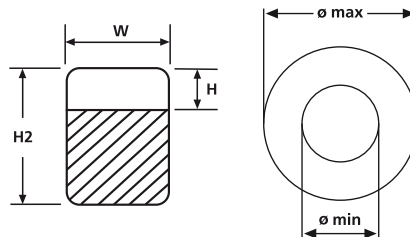

Références et informations techniques

Article	Référence	Couleur	Ø min. toron	Ø max. toron	Larg. W	Haut. H	Haut. H2	Contenu
Kit de démarrage et distributeurs pleins								
550-14010	SPRO200-1401-WH	Blanc (WH)	6,10	12,10	19,05	12,70	50,80	150
550-14011	RO201-1401-WH	Blanc (WH)	4,00	8,10	12,70	12,70	38,10	200
550-14012	RO202-1401-WH	Blanc (WH)	6,10	12,10	19,05	12,70	50,80	150
550-14013	RO203-1401-WH	Blanc (WH)	9,10	18,20	19,05	25,40	76,20	100
Recharges								
550-14014	RO201REF-1401-WH	Blanc (WH)	4,00	8,10	12,70	12,70	38,10	200
550-11401	RO202REF-1401-WH	Blanc (WH)	6,10	12,10	19,05	12,70	50,80	150
550-71401	RO203REF-1401-WH	Blanc (WH)	9,10	18,20	19,05	25,40	76,20	100
Stylos marqueurs indélébiles T82								
500-50820	T82S-BK	Noir (BK)	-	-	-	-	-	2
500-50822	T82R-RD	Rouge (RD)	-	-	-	-	-	2

Toutes les dimensions sont en mm et sujettes à modifications.