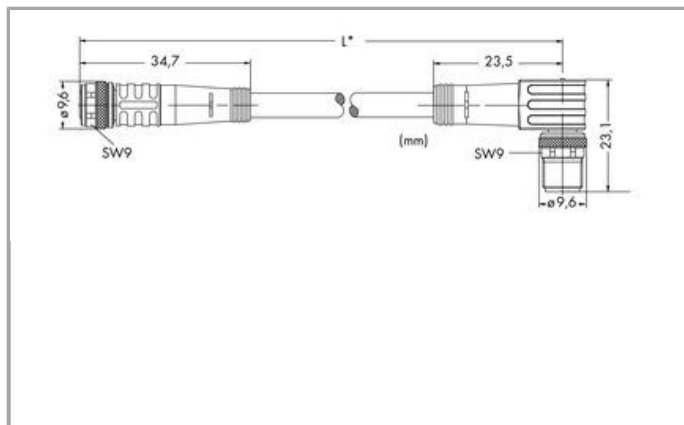

Description du produit :

Brève description :

- PUR sans halogène
- Approprié pour chaîne porte-câbles
- Bonne résistance aux microbes, à l'hydrolyse, aux huiles, à l'ozone et aux UV. Bonne résistance chimique.