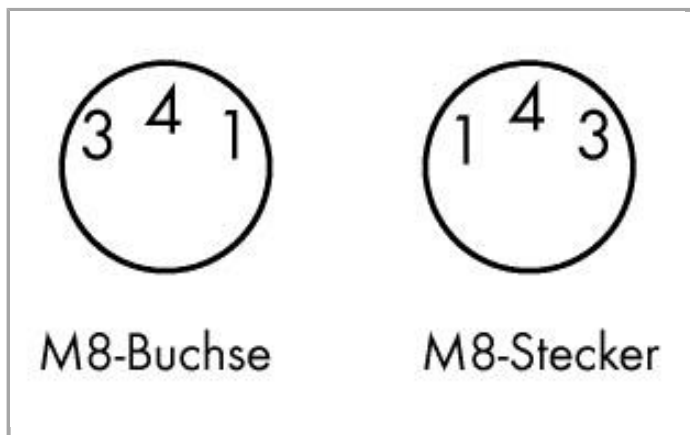

Description du produit :

Brève description :

- PUR sans halogène
- Approprié pour chaîne porte-câbles
- Bonne résistance aux microbes, à l'hydrolyse, aux huiles, à l'ozone et aux UV. Bonne résistance chimique.