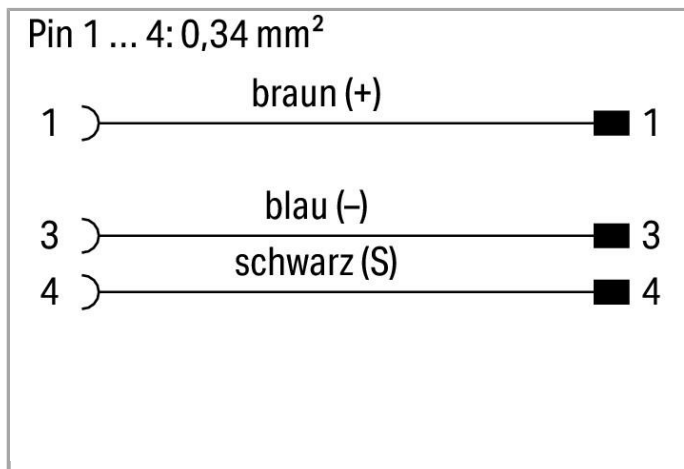

Fiche technique | Numéro d'article: 756-5202/030-010

Câble de capteur/actionneur; équipé des deux côtés; 3 pôles; Connecteur femelle M8 droit; Connecteur mâle M8 coudé; 1 m

www.wago.com/756-5202/030-010

RoHS Compliant

[BOMcheck.net](https://www.bomcheck.net)

Description du produit :

Brève description :

- PUR sans halogène
- Approprié pour chaîne porte-câbles
- Bonne résistance aux microbes, à l'hydrolyse, aux huiles, à l'ozone et aux UV. Bonne résistance chimique.

Données

Données techniques

Version de raccordement	M8 socket - M8 plug
Nombre de pôles	3
Leitungsanschlussrichtung zur Steckrichtung	0°
Leitungsanschlussrichtung zur Steckrichtung (2)	90°
Longueur du conducteur	1 m
Tension de service	AC/DC 60 V
Operating current	4 A
Surtension transitoire de référence	1,5 kV

Données mécaniques

Cycles de courbure	2
Schleppkettentauglichkeit	yes
Couleur du câble gainé	noir
Diamètre du câble gainé	3,9 ... 4,3 mm
Sheath material	Polyurethane (OPUR), halogen-free per DIN VDE 0472 Part 815, flame resistant per IEC 332-2, self-extinguishing
sans halogène	Yes
Matériel de l'enveloppe	Polyurethan (PUR)
Matériau du contact	CuSn
Surface du contact	CuNi/Au
Couple de serrage	0,6 Nm
Poids	42.5 g