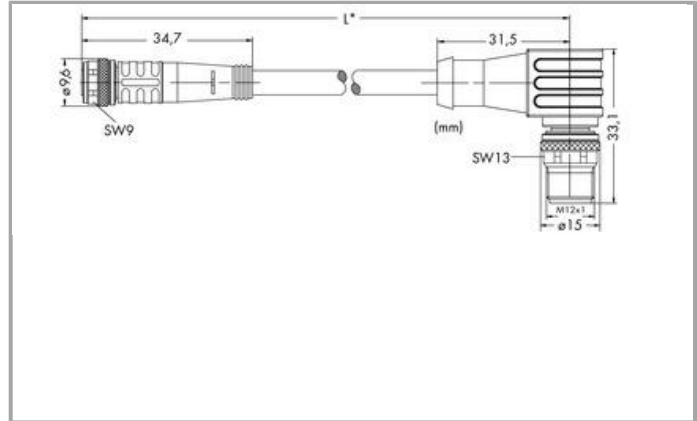

Fiche technique | Numéro d'article: 756-5508/030-010

Câble de capteur/actionneur; équipé des deux côtés; 3 pôles; Connecteur femelle M8 droit; Connecteur mâle M12 soudé; 1 m

www.wago.com/756-5508/030-010

Pin 1 ... 4: 0,34 mm²

1	braun (+)	1
2	weiß (Ö)	2
3	blau (-)	3
4	schwarz (S)	4

Description du produit :

Brève description :

- PUR sans halogène
- Approprié pour chaîne porte-câbles
- Bonne résistance aux microbes, à l'hydrolyse, aux huiles, à l'ozone et aux UV. Bonne résistance chimique.

Données

Données techniques

Version de raccordement	M8 socket - M12 plug
Nombre de pôles	3
Leitungsanschlussrichtung zur Steckrichtung	0°
Leitungsanschlussrichtung zur Steckrichtung (2)	90°
Steckgesichtskodierung Leitung/Adapter 2 1	A coded
Longueur du conducteur	1 m
Tension de service	AC/DC 60 V
Operating current	4 A
Surtension transitoire de référence	1,5 kV

Données mécaniques

Cycles de courbure	2
Schleppkettentauglichkeit	yes
Couleur du câble gainé	noir
Diamètre du câble gainé	3,9 ... 4,3 mm
Sheath material	Polyurethane (OPUR), halogen-free per DIN VDE 0472 Part 815, flame resistant per IEC 332-2, self-extinguishing
sans halogène	Yes
Matériel de l'enveloppe	Polyurethan (PUR)
Matériau du contact	CuSn
Surface du contact	CuNi/Au
Couple de serrage	0,6 ... 1 Nm
Poids	38.5 g