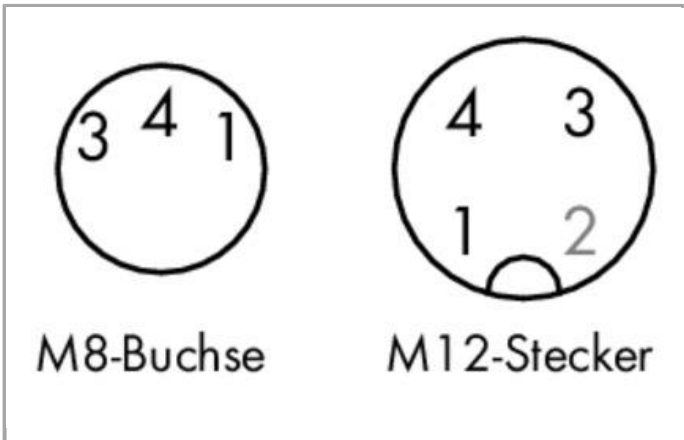

Fiche technique | Numéro d'article: 756-5508/030-010

Câble de capteur/actionneur; équipé des deux côtés; 3 pôles; Connecteur femelle M8 droit; Connecteur mâle M12 soudé; 1 m

www.wago.com/756-5508/030-010

Pin 1 ... 4: 0,34 mm²

1	braun (+)	1
2	weiß (Ö)	2
3	blau (-)	3
4	schwarz (S)	4

Description du produit :

Brève description :

- PUR sans halogène
- Approprié pour chaîne porte-câbles
- Bonne résistance aux microbes, à l'hydrolyse, aux huiles, à l'ozone et aux UV. Bonne résistance chimique.

Données

Données techniques

Version de raccordement	M8 socket - M12 plug
Nombre de pôles	3
Leitungsanschlussrichtung zur Steckrichtung	0°
Leitungsanschlussrichtung zur Steckrichtung (2)	90°
Steckgesichtskodierung Leitung/Adapter 2 1	A coded
Longueur du conducteur	1 m
Tension de service	AC/DC 60 V
Operating current	4 A
Surtension transitoire de référence	1,5 kV

Données mécaniques

Cycles de courbure	2
Schleppkettentauglichkeit	yes
Couleur du câble gainé	noir
Diamètre du câble gainé	3,9 ... 4,3 mm
Sheath material	Polyurethane (OPUR), halogen-free per DIN VDE 0472 Part 815, flame resistant per IEC 332-2, self-extinguishing
sans halogène	Yes
Matériel de l'enveloppe	Polyurethan (PUR)
Matériau du contact	CuSn
Surface du contact	CuNi/Au
Couple de serrage	0,6 ... 1 Nm
Poids	38.5 g